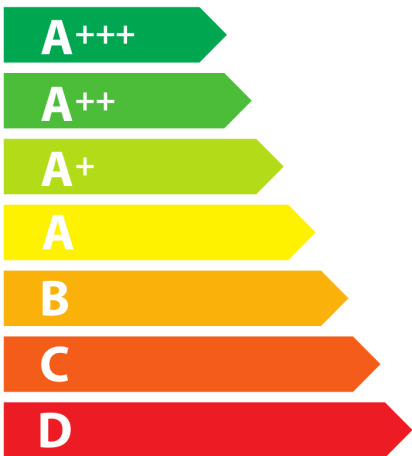

ENERG

енергия · ενεργεια

Y

IJA

IE

IA

ELICA

E076EXI-078-002

104
kWh/annum

ABC **D** EFG

A BCDEFG

AB **C** DEFG

68 dB

65/2014