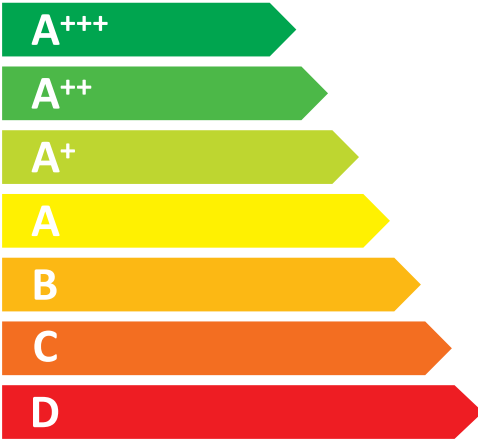

**ENERG**  
енергия · ενεργεια

**Bosch**

**WTX87K00BY**

ENERGIA · ЕНЕРГИЯ · ΕΝΕΡΓΕΙΑ  
ENERGIJA · ENERGY · ENERGIE  
ENERGI

**193**  
kWh/annum

  
**215**  
min/cycle\*

  
**9,0**  
kg

  
**62**  
dB