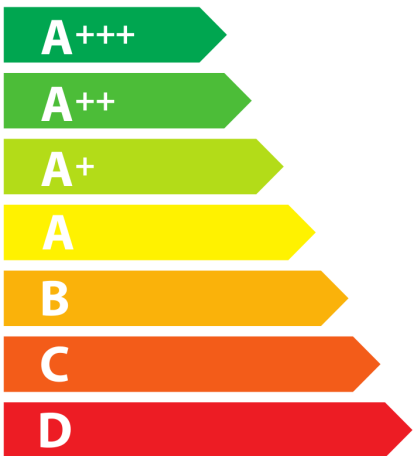

ENERG

енергия · ενεργεια

Y

IJA

IE

IA

ELICA

E009AII-001-001

35
kWh/annum

ABCD **E** FG

A **B** CDEFG

ABCD **E** FG

68 dB

65/2014