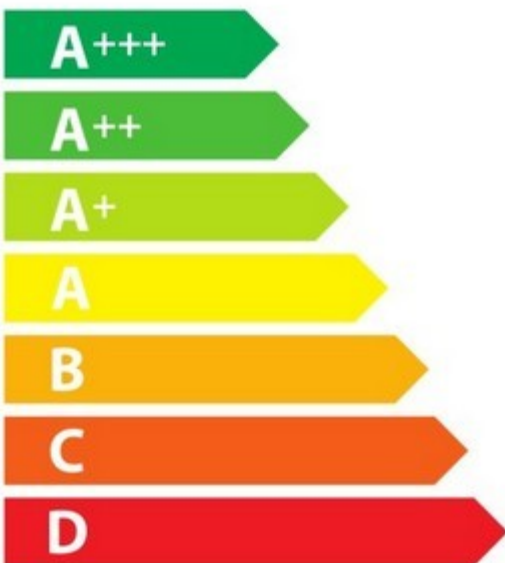

# ENERG

енергия · ενεργεια

Y

IJA

IE

IA

ELICA

C077XXI-034-001

**46**  
kWh/annum

**A**BCDEFG

**A**BCDEFG

ABCDEF**F**G

**64** dB