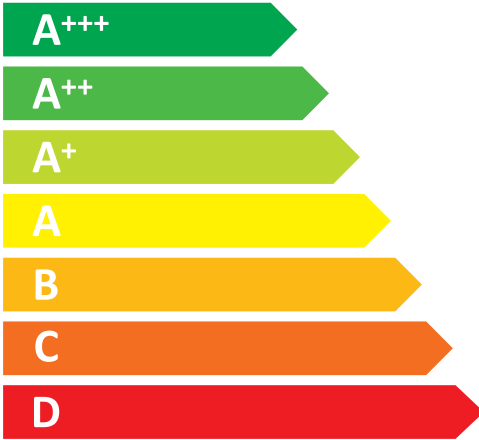

**ENERG**  
енергия · ενεργεια

**Siemens**

**WQ46B2C0CS**

**A+++**

ENERGIA · ЕНЕРГИЯ · ΕΝΕΡΓΕΙΑ  
ENERGIJA · ENERGY · ENERGIE  
ENERGI

**174**  
kWh/annum

  
**260**  
min/cycle\*

  
**9,0**  
kg