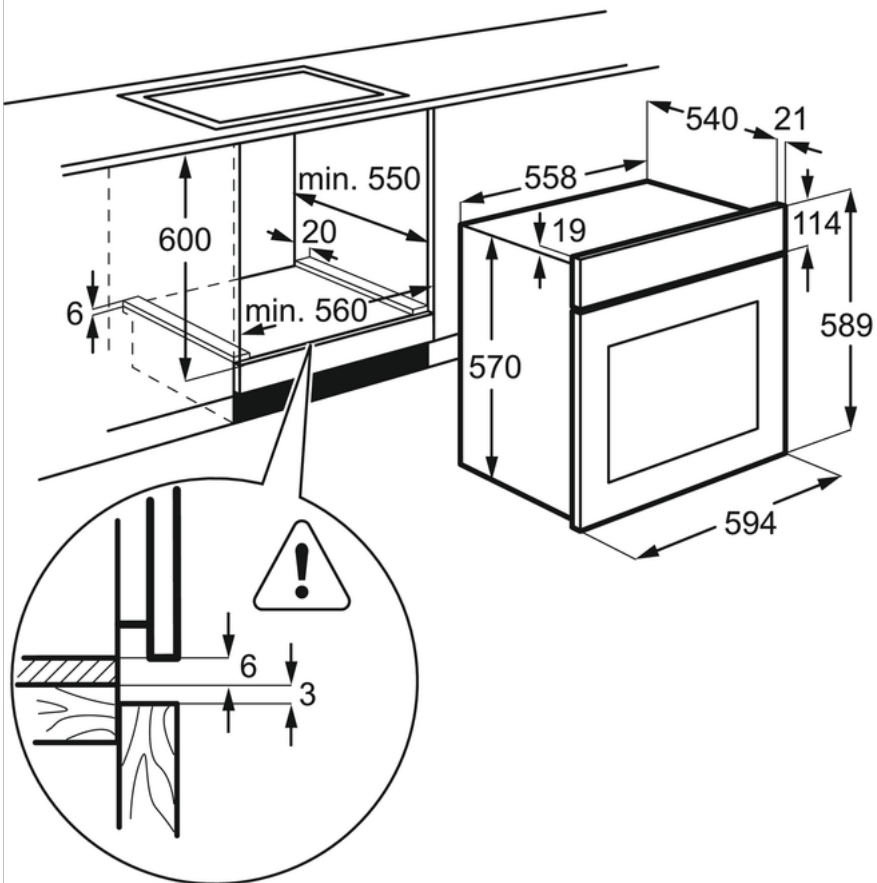

EZF5C50X Zabudovateľná rúra

PSGBOV140D002005