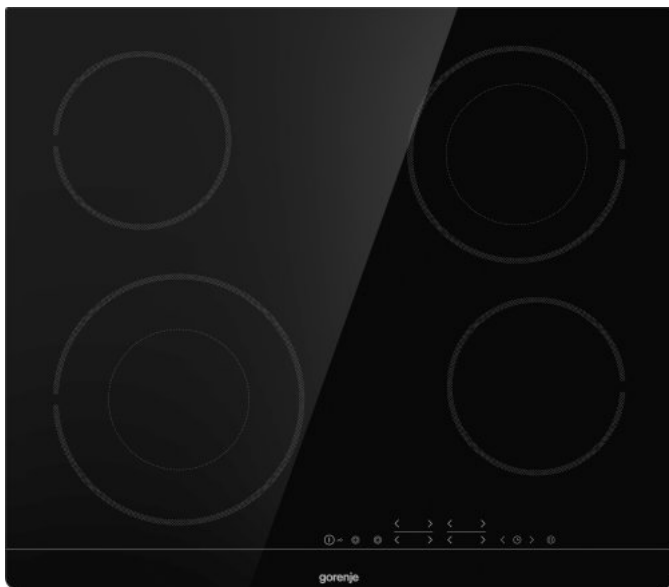

ECT644BSC

gorenje
Life Simplified

DOSTUPNÁ 3/2018

Sklokeramická varná platňa

 BoilControl

 Stop&Go

 Detská zámka

 StayWarm

 Ukazovateľ zostatkového tepla (H)

 Časovač

Čierna

Zbrúsená hrana

Dotykové ovládanie senzorové

Funkcia časovač

BoilControl - varná automatika

Funkcia StopGo - dočasné prerušenie varenia bez straty nastavení