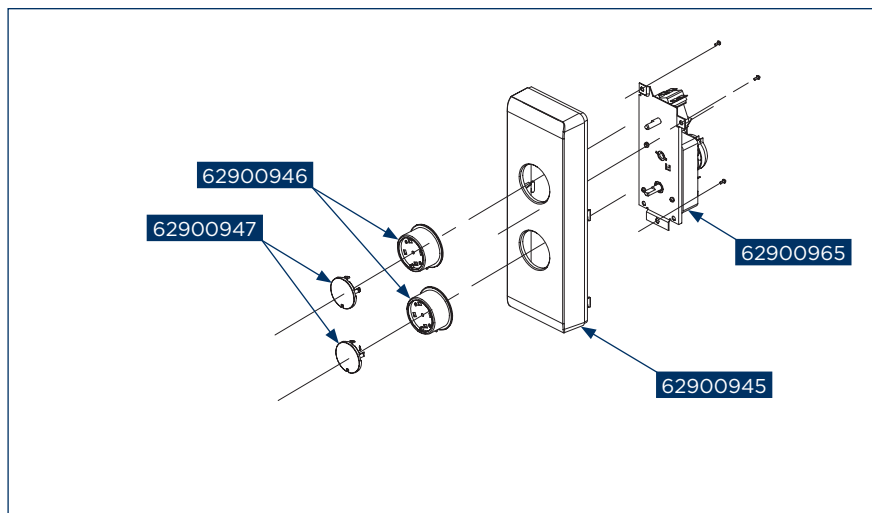

62900948

62900944

Concept kód	Český název	Anglický název
62900939	Vnitřní sestava trouby MT2020wh	Cavity Assembly MT2020wh
62900940	Kryt proti stříkajícím tekutinám MT2020wh	Splash Cover MT2020wh
62900941	Základna MT2020wh	Baseplate MT2020wh
62900942	Nožička MT2020wh	Foot MT2020wh
62900943	Dolní panrt dveří MT2020wh	HINGE MT2020wh
62900944	Sestava ovládacího panelu MT2020wh	Control Panel Assembly MT2020wh
62900945	Ovládací panel MT2020wh	Control Panel MT2020wh
62900946	Knoflík časovače MT2020wh	Timer Knob MT2020wh
62900947	Kryt knoflíku MT2020wh	Knob Cover MT2020wh
62900948	Sestava dveří MT2020wh	Door Assembly MT2020wh
62900949	Sestava zárubně MT2020wh	Door Frame Assembly MT2020wh
62900950	Západka dveří MT2020wh	Latch MT2020wh
62900951	Západková pružina MT2020wh	Latch Spring MT2020wh
62900952	Horní pant dveří MT2020wh	Hinge MT2020wh
62900953	Dveřní fólie MT2020wh	Door Film MT2020wh
62900954	Sklo dveří MT2020wh	Door Glass MT2020wh
62900955	Rám dveří MT2020wh	Door Panel MT2020wh
62900956	Těsnění dveří MT2020wh	Door Gasket MT2020wh
62900957	Sestava madla dveří MT2020wh	Handle Assembly MT2020wh
62900958	Magnetron MT2020wh	Magnetron MT2020wh
62900959	Transformátor MT2020wh	H.V.Transformer MT2020wh
62900960	Kondenzátor MT2020wh	H.V.Capacitor MT2020wh
62900961	Dioda MT2020wh	H.V.Diode MT2020wh
62900962	Filtr šumu MT2020wh	Noise Fliter Assembly MT2020wh
62900963	Integrovaná lampa MT2020wh	Integrated Lamp MT2020wh
62900964	Napájecí kabel MT2020wh	Power Cord MT2020wh
62900965	Spínač časovače MT2020wh	Timer Switch MT2020wh
62900966	Pojistka MT2020wh	Fuse MT2020wh
62900967	Termostat MT2020wh	Thermostat MT2020wh
62900968	Západková deska MT2020wh	Latch Board MT2020wh
62900969	Zámková páka MT2020wh	Interlock Lever MT2020wh
62900970	Mikrospínač MT2020wh	Microswitch MT2020wh
62900971	Mikrospínač MT2020wh	Microswitch MT2020wh
62900972	Hlavní kabelový svazek MT2020wh	Main Wire Harness MT2020wh
62900973	Synchronní motor MT2020wh	Synchronous motor MT2020wh
62900974	Čep talíře MT2020wh	Coupler MT2020wh
62900975	Otočná podstava MT2020wh	Swivel Assembly MT2020wh
62900976	Skleněný talíř MT2020wh	Glass Turntable MT2020wh
62900977	Držák ventilátoru MT2020wh	Fan Guide MT2020wh
62900978	Lopatky ventilátore MT2020wh	Fan MT2020wh
62900979	Stejnoseměrný motor MT2020wh	Brushless DC Motor MT2020wh