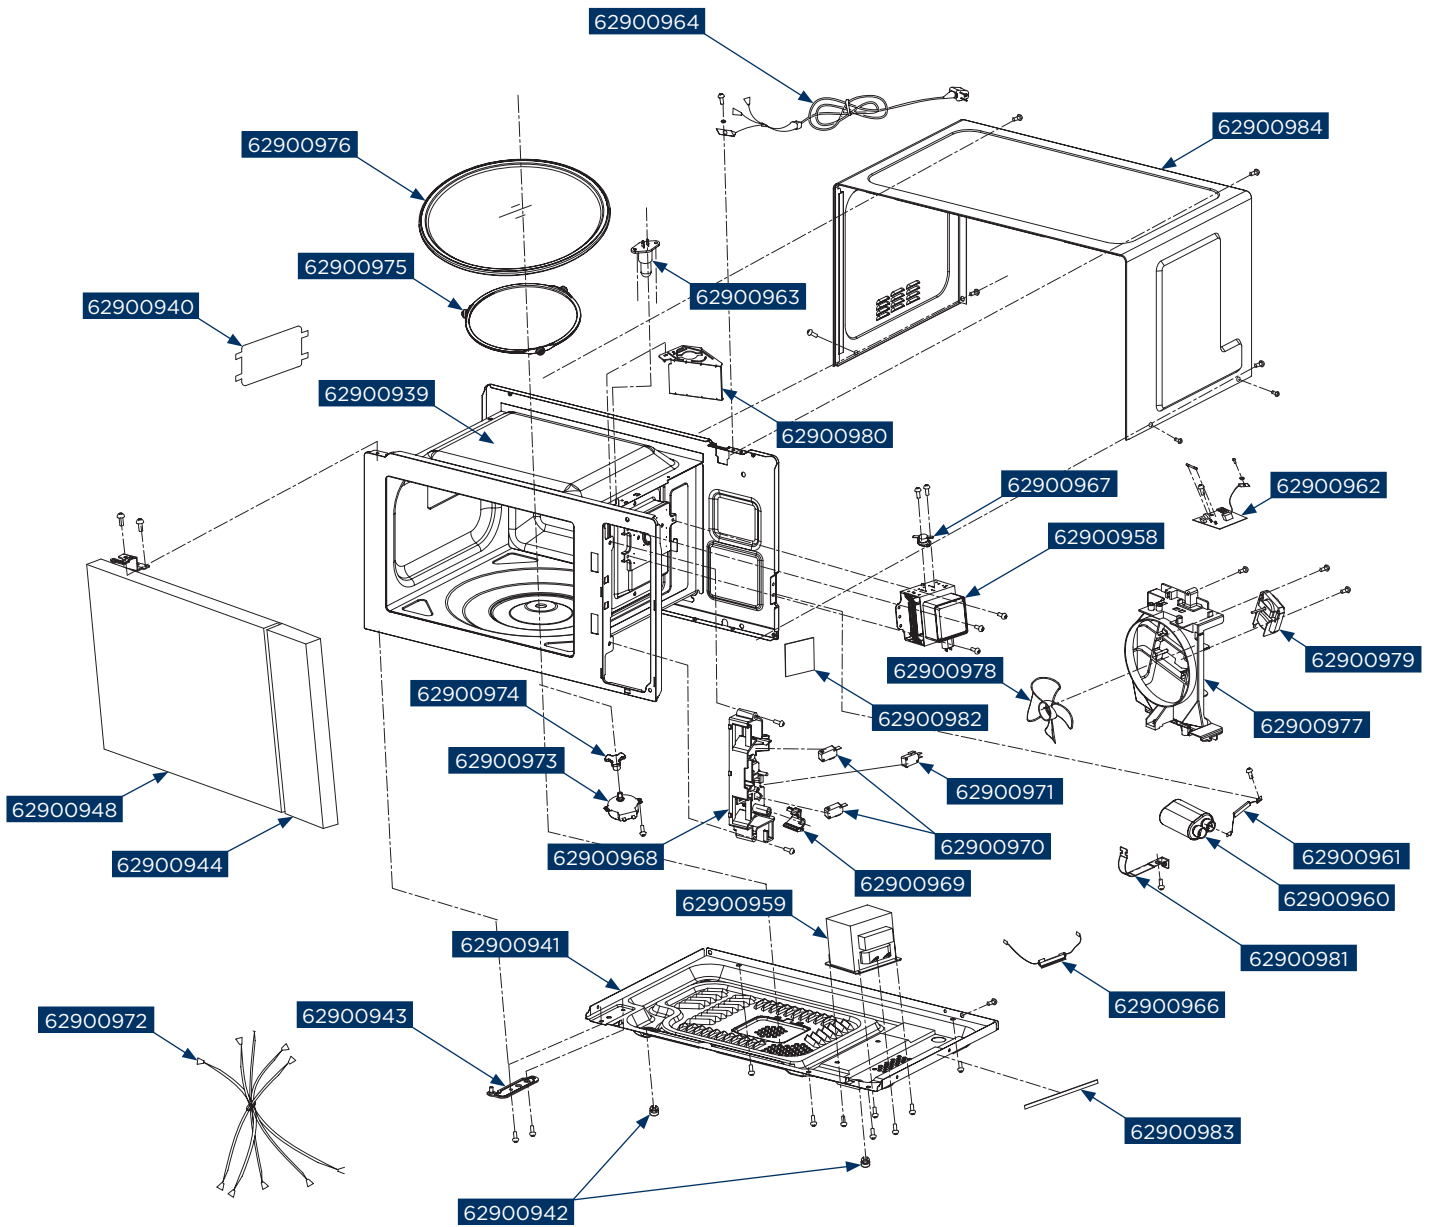

62900948

62900944

Concept kód	Český název	Anglický název
62900939	Vnitřní sestava trouby MT2020wh	Cavity Assembly MT2020wh
62900940	Kryt proti stříkajícím tekutinám MT2020wh	Splash Cover MT2020wh
62900941	Základna MT2020wh	Baseplate MT2020wh
62900942	Nožička MT2020wh	Foot MT2020wh
62900943	Dolní panrt dveří MT2020wh	HINGE MT2020wh
62900944	Sestava ovládacího panelu MT2020wh	Control Panel Assembly MT2020wh
62900945	Ovládací panel MT2020wh	Control Panel MT2020wh
62900946	Knoflík časovače MT2020wh	Timer Knob MT2020wh
62900947	Kryt knoflíku MT2020wh	Knob Cover MT2020wh
62900948	Sestava dveří MT2020wh	Door Assembly MT2020wh
62900949	Sestava zárubně MT2020wh	Door Frame Assembly MT2020wh
62900950	Západka dveří MT2020wh	Latch MT2020wh
62900951	Západková pružina MT2020wh	Latch Spring MT2020wh
62900952	Horní pant dveří MT2020wh	Hinge MT2020wh
62900953	Dveřní fólie MT2020wh	Door Film MT2020wh
62900954	Sklo dveří MT2020wh	Door Glass MT2020wh
62900955	Rám dveří MT2020wh	Door Panel MT2020wh
62900956	Těsnění dveří MT2020wh	Door Gasket MT2020wh
62900957	Sestava madla dveří MT2020wh	Handle Assembly MT2020wh
62900958	Magnetron MT2020wh	Magnetron MT2020wh
62900959	Transformátor MT2020wh	H.V.Transformer MT2020wh
62900960	Kondenzátor MT2020wh	H.V.Capacitor MT2020wh
62900961	Dioda MT2020wh	H.V.Diode MT2020wh
62900962	Filtr šumu MT2020wh	Noise Fliter Assembly MT2020wh
62900963	Integrovaná lampa MT2020wh	Integrated Lamp MT2020wh
62900964	Napájecí kabel MT2020wh	Power Cord MT2020wh
62900965	Spínač časovače MT2020wh	Timer Switch MT2020wh
62900966	Pojistka MT2020wh	Fuse MT2020wh
62900967	Termostat MT2020wh	Thermostat MT2020wh
62900968	Západková deska MT2020wh	Latch Board MT2020wh
62900969	Zámková páka MT2020wh	Interlock Lever MT2020wh
62900970	Mikrospínač MT2020wh	Microswitch MT2020wh
62900971	Mikrospínač MT2020wh	Microswitch MT2020wh
62900972	Hlavní kabelový svazek MT2020wh	Main Wire Harness MT2020wh
62900973	Synchronní motor MT2020wh	Synchronous motor MT2020wh
62900974	Čep talíře MT2020wh	Coupler MT2020wh
62900975	Otočná podstava MT2020wh	Swivel Assembly MT2020wh
62900976	Skleněný talíř MT2020wh	Glass Turntable MT2020wh
62900977	Držák ventilátoru MT2020wh	Fan Guide MT2020wh
62900978	Lopatky ventilátore MT2020wh	Fan MT2020wh
62900979	Stejnoseměrný motor MT2020wh	Brushless DC Motor MT2020wh