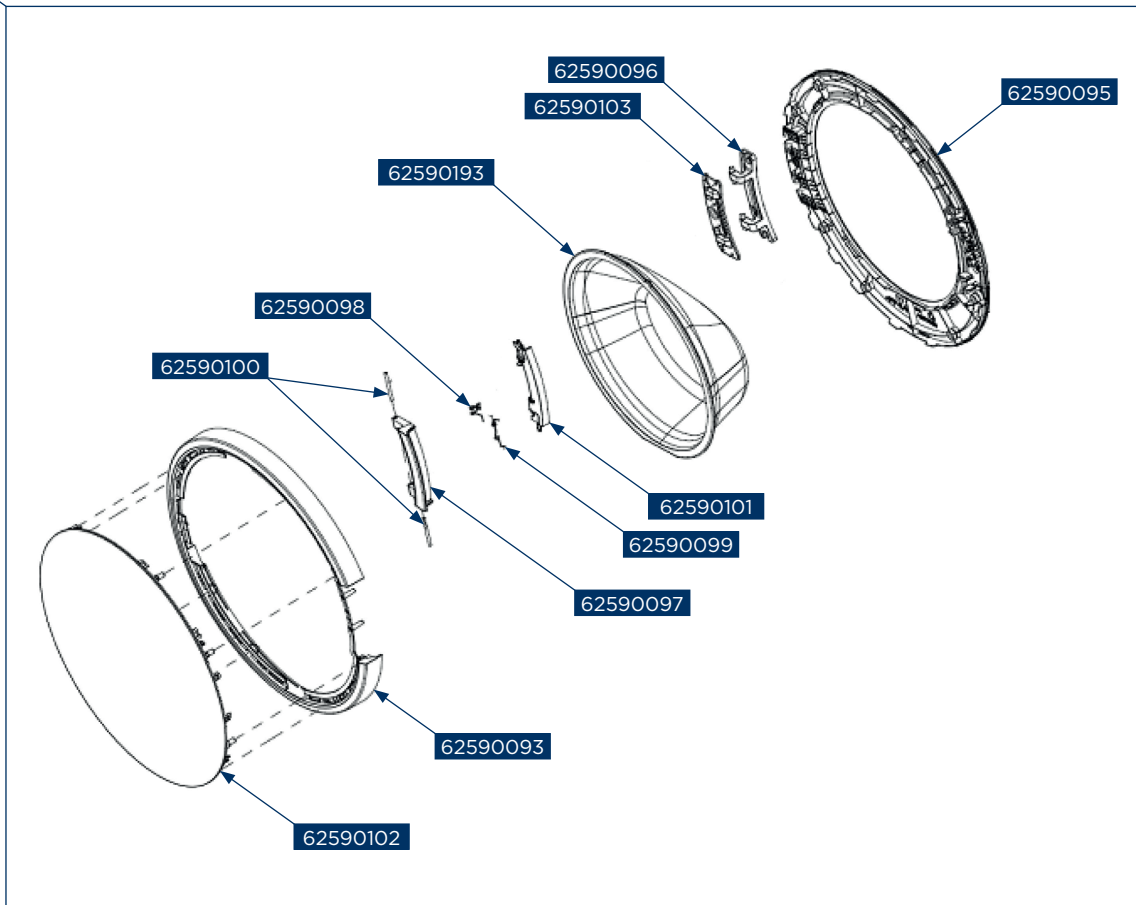

62590180

62590125

62590061

62590132

62590194

Concept kód	Český název	Anglický název
62590005	Rám kolem dveří předního krytu PP6506s, PP6507, PP6508i	Housing frame bellow PP6506s, PP6507, PP6508i
62590007	Držák horního krytu PP6506s, PP6507, PP6508i	Upper support braket PP6506s, PP6507, PP6508i
62590008	Pouzdro krytu čerpadla PP6506s, PP6507, PP6508i	Pump cover housing PP6506s, PP6507, PP6508i
62590009	Horní kryt čerpadla PP6506s, PP6507, PP6508i	Pump cover PP6506s, PP6507, PP6508i
62590010	Plastové držáky předního krytu – horní PP6506s, PP6507, PP6508i	Front panel drop fixing plastic – upper PP6506s, PP6507, PP6508i
62590011	Podložka pantu dveří PP6506s, PP6507, PP6508i	Hinge support sheet PP6506s, PP6507, PP6508i
62590012	Plastové držáky předního krytu – dolní PP6506s, PP6507, PP6508i	Front panel drop fixing plastic – bottom PP6506s, PP6507, PP6508i
62590013	Napouštěcí hadice PP6506s, PP6507, PP6508i	Water entry hose PP6506s, PP6507, PP6508i
62590015	Plastový držák vypouštěcí hadice PP6506s, PP6507, PP6508i	Drain hose router plastic PP6506s, PP6507, PP6508i
62590023	Plastový držák k pružině – dolní PP6506s, PP6507, PP6508i	Tub hanger spring – bottom PP6506s, PP6507, PP6508i
62590024	Plastová úchytka vypouštěcí hadice PP6506s, PP6507, PP6508i	Drain hose holding PP6506s, PP6507, PP6508i
62590025	Napájecí kabel včetně vidličky PP6506s, PP6507, PP6508i	Power cord PP6506s, PP6507, PP6508i
62590026	Držák tlakového spínače PP6506s, PP6507, PP6508i	Pressure switch mounting clip PP6506s, PP6507, PP6508i
62590027	Plastová zarážka PP6506s, PP6507, PP6508i	Speed control hole stopper PP6506s, PP6507, PP6508i
62590033	Knoflík ovládání – kompletní PP6506s, PP6507, PP6508i	Programmer adjustment knob PP6506s, PP6507, PP6508i
62590034	Kolík knoflíku ovládání PP6506s, PP6507, PP6508i	Program adjustment shaft PP6506s, PP6507, PP6508i
62590035	Krytky LED diod ovládacího panelu – displeje PP6506s, PP6507, PP6508i	Light guide control panel – display PP6506s, PP6507, PP6508i
62590036	Plastové pouzdro ovládacího panelu – displeje PP6506s, PP6507, PP6508i	Card box control panel – display PP6506s, PP6507, PP6508i
62590037	Plastové pouzdro ovládacího panelu – displeje (kompletní) PP6506s, PP6507, PP6508i	Card box control panel – display (complete) PP6506s, PP6507, PP6508i
62590038	Rámeček pro uchycení ovládací elektroniky s displejem PP6506s, PP6507, PP6508i	Card box for fixing control PCB with display PP6506s, PP6507, PP6508i
62590039	Kryt hlavní elektroniky – zadní PP6506s, PP6507, PP6508i	PCB box PP6506s, PP6507, PP6508i
62590041	Tlačítka ovládacího panelu – displeje PP6506s, PP6507, PP6508i	Selection button tree PP6506s, PP6507, PP6508i
62590046	Pouzdro displeje PP6506s, PP6507, PP6508i	Display base PP6506s, PP6507, PP6508i
62590047	Krytky displeje PP6506s, PP6507, PP6508i	Display light guide PP6506s, PP6507, PP6508i
62590048	Kryt displeje PP6506s, PP6507, PP6508i	Display cover PP6506s, PP6507, PP6508i
62590049	Kryt displeje – kompletní PP6506s, PP6507, PP6508i	Display cover group PP6506s, PP6507, PP6508i
62590053	Kryt hlavní elektroniky – přední PP6506s, PP6507, PP6508i	PCB box rear cover PP6506s, PP6507, PP6508i
62590061	Kryt sifonu PP6506s, PP6507, PP6508i	Siphon cover PP6506s, PP6507, PP6508i
62590062	Plastová hadicová svorka PP6506s, PP6507, PP6508i	Plastic hope clamp PP6506s, PP6507, PP6508i
62590072	Těsnění zadního krytu bubnu PP6506s, PP6507, PP6508i	Tub seal PP6506s, PP6507, PP6508i
62590076	Napínací pás k těsnění bubnu PP6506s, PP6507, PP6508i	Tub gasket clip PP6506s, PP6507, PP6508i
62590080	Vstupní hadice – buben PP6506s, PP6507, PP6508i	Tub entrence with bellow hose PP6506s, PP6507, PP6508i
62590085	Hadicová svorka (pr. 65 mm) – šroubovací PP6506s, PP6507, PP6508i	Screwed hose clamp (d. 65 mm) PP6506s, PP6507, PP6508i
62590086	Hadicová svorka (pr. 72 mm) – šroubovací PP6506s, PP6507, PP6508i	Screwed hose clamp (d. 72 mm) PP6506s, PP6507, PP6508i
62590087	Hadicová svorka (pr. 38 mm) PP6506s, PP6507, PP6508i	Clamp (d. 38 mm) PP6506s, PP6507, PP6508i