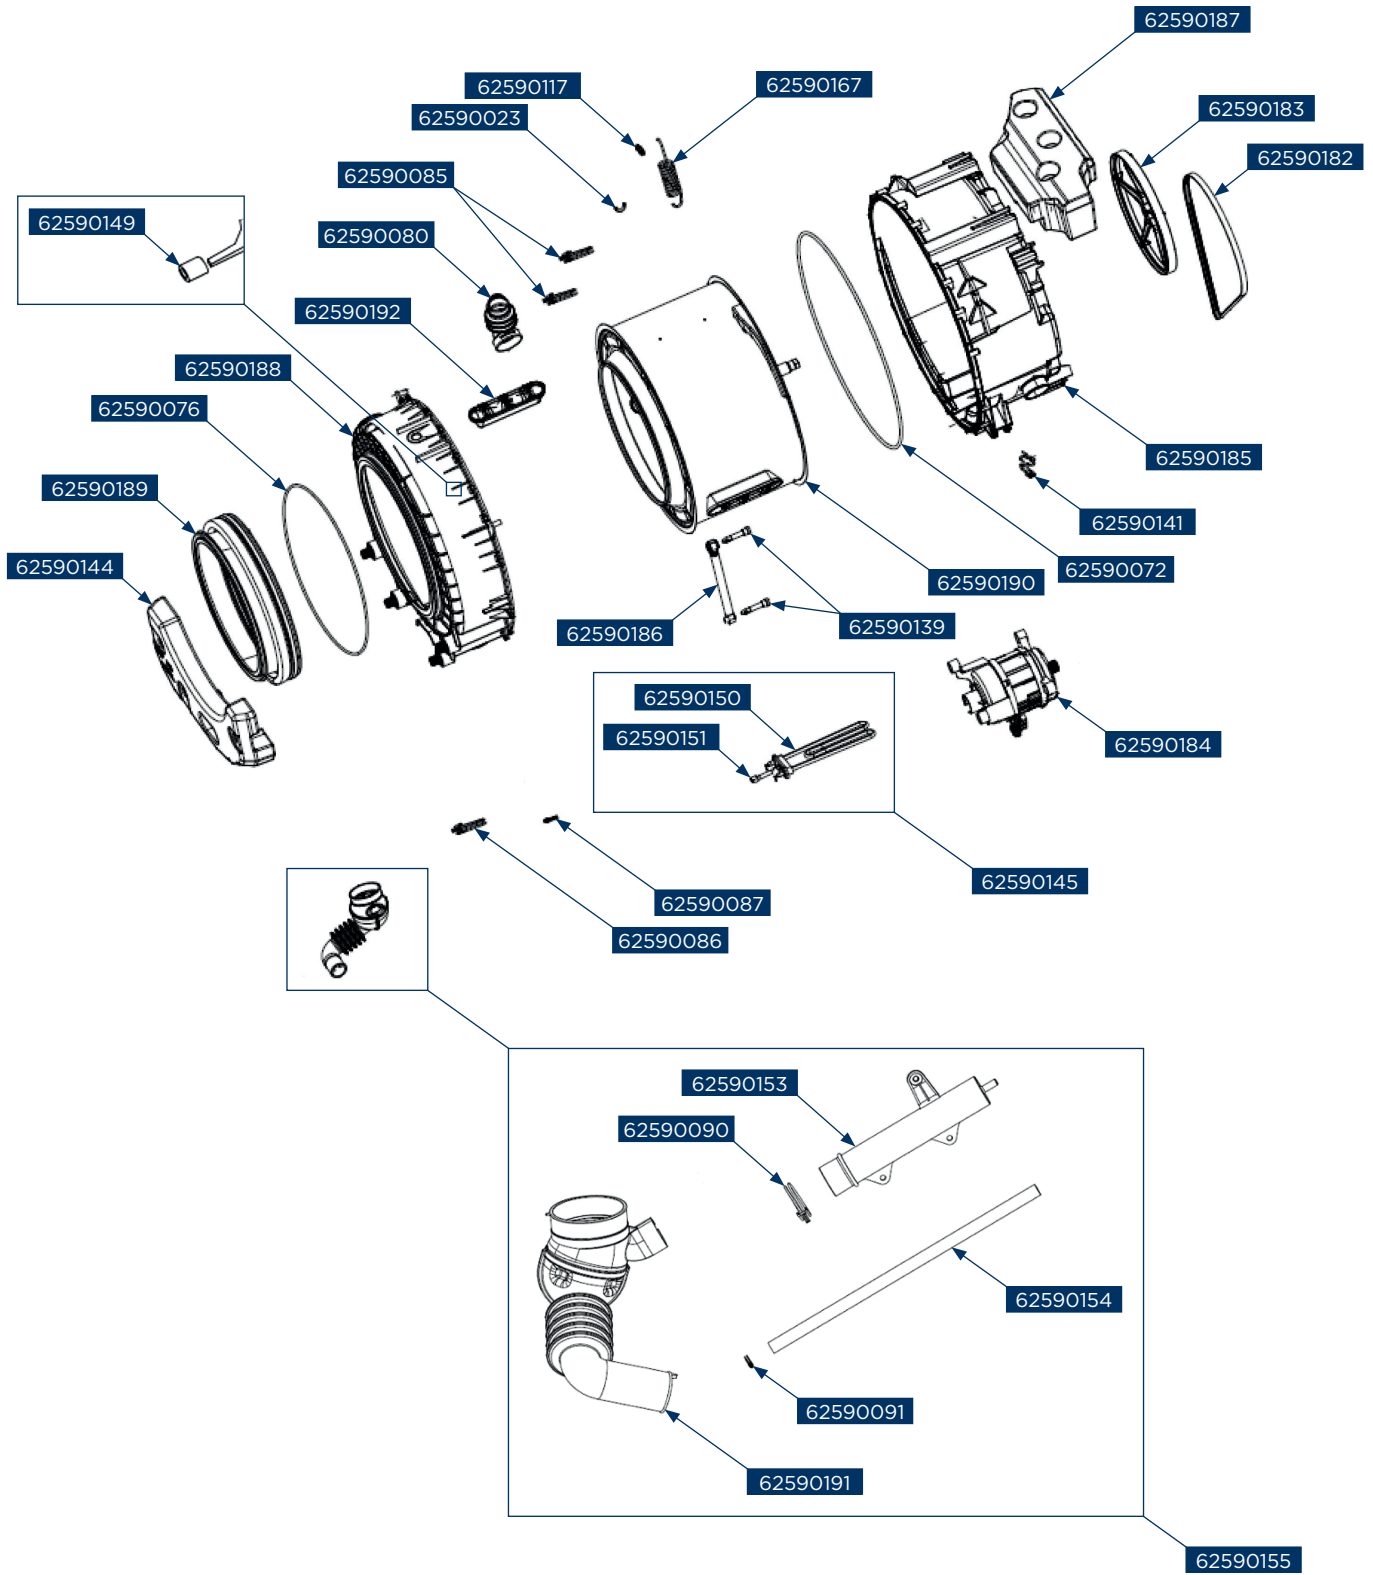

62590180

62590125

62590061

62590132

62590194

Concept kód	Český název	Anglický název
62590005	Rám kolem dveří předního krytu PP6506s, PP6507, PP6508i	Housing frame bellow PP6506s, PP6507, PP6508i
62590007	Držák horního krytu PP6506s, PP6507, PP6508i	Upper support braket PP6506s, PP6507, PP6508i
62590008	Pouzdro krytu čerpadla PP6506s, PP6507, PP6508i	Pump cover housing PP6506s, PP6507, PP6508i
62590009	Horní kryt čerpadla PP6506s, PP6507, PP6508i	Pump cover PP6506s, PP6507, PP6508i
62590010	Plastové držáky předního krytu – horní PP6506s, PP6507, PP6508i	Front panel drop fixing plastic – upper PP6506s, PP6507, PP6508i
62590011	Podložka pantu dveří PP6506s, PP6507, PP6508i	Hinge support sheet PP6506s, PP6507, PP6508i
62590012	Plastové držáky předního krytu – dolní PP6506s, PP6507, PP6508i	Front panel drop fixing plastic – bottom PP6506s, PP6507, PP6508i
62590013	Napouštěcí hadice PP6506s, PP6507, PP6508i	Water entry hose PP6506s, PP6507, PP6508i
62590015	Plastový držák vypouštěcí hadice PP6506s, PP6507, PP6508i	Drain hose router plastic PP6506s, PP6507, PP6508i
62590023	Plastový držák k pružině – dolní PP6506s, PP6507, PP6508i	Tub hanger spring – bottom PP6506s, PP6507, PP6508i
62590024	Plastová úchytka vypouštěcí hadice PP6506s, PP6507, PP6508i	Drain hose holding PP6506s, PP6507, PP6508i
62590025	Napájecí kabel včetně vidličky PP6506s, PP6507, PP6508i	Power cord PP6506s, PP6507, PP6508i
62590026	Držák tlakového spínače PP6506s, PP6507, PP6508i	Pressure switch mounting clip PP6506s, PP6507, PP6508i
62590027	Plastová zarážka PP6506s, PP6507, PP6508i	Speed control hole stopper PP6506s, PP6507, PP6508i
62590033	Knoflík ovládání – kompletní PP6506s, PP6507, PP6508i	Programmer adjustment knob PP6506s, PP6507, PP6508i
62590034	Kolík knoflíku ovládání PP6506s, PP6507, PP6508i	Program adjustment shaft PP6506s, PP6507, PP6508i
62590035	Krytky LED diod ovládacího panelu – displeje PP6506s, PP6507, PP6508i	Light guide control panel – display PP6506s, PP6507, PP6508i
62590036	Plastové pouzdro ovládacího panelu – displeje PP6506s, PP6507, PP6508i	Card box control panel – display PP6506s, PP6507, PP6508i
62590037	Plastové pouzdro ovládacího panelu – displeje (kompletní) PP6506s, PP6507, PP6508i	Card box control panel – display (complete) PP6506s, PP6507, PP6508i
62590038	Rámeček pro uchycení ovládací elektroniky s displejem PP6506s, PP6507, PP6508i	Card box for fixing control PCB with display PP6506s, PP6507, PP6508i
62590039	Kryt hlavní elektroniky – zadní PP6506s, PP6507, PP6508i	PCB box PP6506s, PP6507, PP6508i
62590041	Tlačítka ovládacího panelu – displeje PP6506s, PP6507, PP6508i	Selection button tree PP6506s, PP6507, PP6508i
62590046	Pouzdro displeje PP6506s, PP6507, PP6508i	Display base PP6506s, PP6507, PP6508i
62590047	Krytky displeje PP6506s, PP6507, PP6508i	Display light guide PP6506s, PP6507, PP6508i
62590048	Kryt displeje PP6506s, PP6507, PP6508i	Display cover PP6506s, PP6507, PP6508i
62590049	Kryt displeje – kompletní PP6506s, PP6507, PP6508i	Display cover group PP6506s, PP6507, PP6508i
62590053	Kryt hlavní elektroniky – přední PP6506s, PP6507, PP6508i	PCB box rear cover PP6506s, PP6507, PP6508i
62590061	Kryt sifonu PP6506s, PP6507, PP6508i	Siphon cover PP6506s, PP6507, PP6508i
62590062	Plastová hadicová svorka PP6506s, PP6507, PP6508i	Plastic hope clamp PP6506s, PP6507, PP6508i
62590072	Těsnění zadního krytu bubnu PP6506s, PP6507, PP6508i	Tub seal PP6506s, PP6507, PP6508i
62590076	Napínací pás k těsnění bubnu PP6506s, PP6507, PP6508i	Tub gasket clip PP6506s, PP6507, PP6508i
62590080	Vstupní hadice – buben PP6506s, PP6507, PP6508i	Tub entrence with bellow hose PP6506s, PP6507, PP6508i
62590085	Hadicová svorka (pr. 65 mm) – šroubovací PP6506s, PP6507, PP6508i	Screwed hose clamp (d. 65 mm) PP6506s, PP6507, PP6508i
62590086	Hadicová svorka (pr. 72 mm) – šroubovací PP6506s, PP6507, PP6508i	Screwed hose clamp (d. 72 mm) PP6506s, PP6507, PP6508i
62590087	Hadicová svorka (pr. 38 mm) PP6506s, PP6507, PP6508i	Clamp (d. 38 mm) PP6506s, PP6507, PP6508i