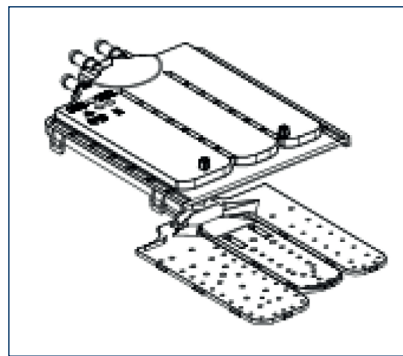

62590181

62590062

62590127