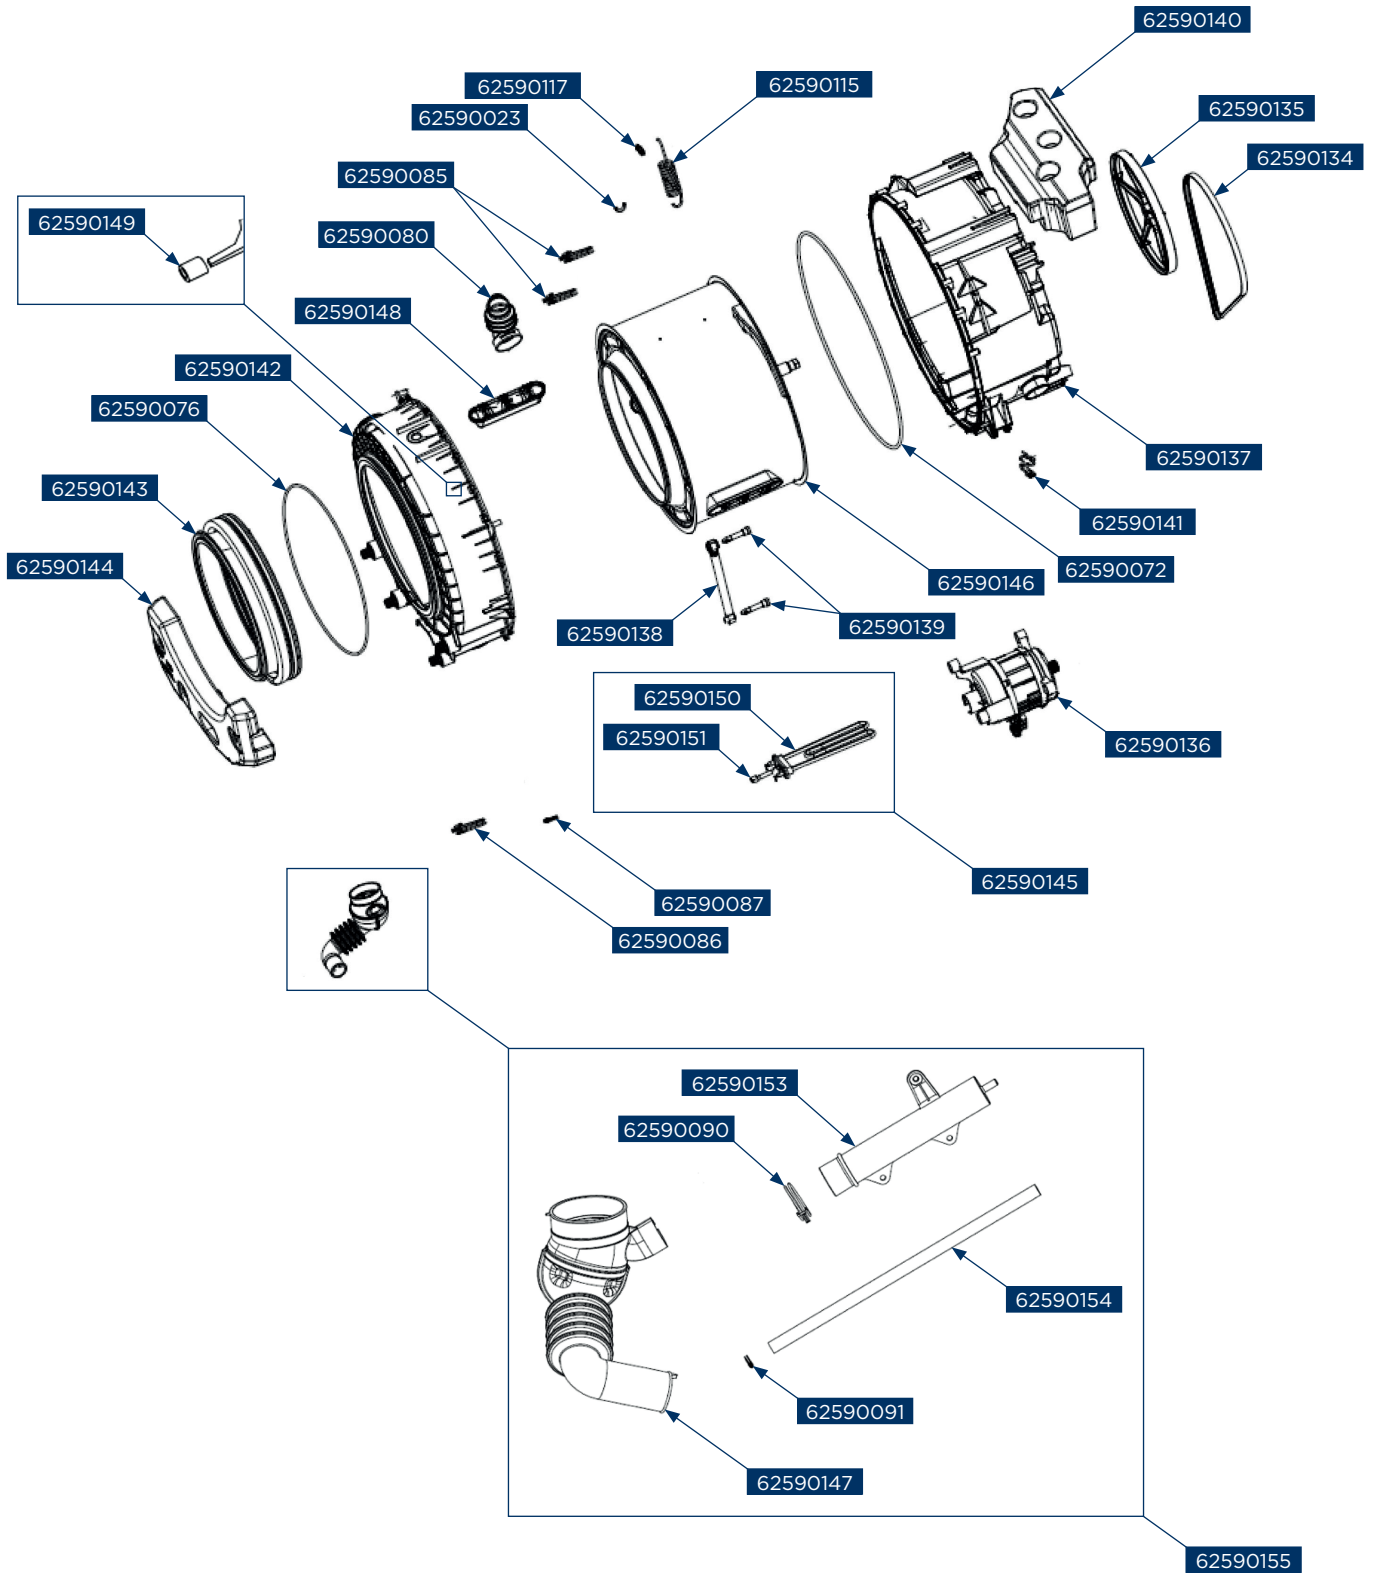

62590131

62590125

62590061

62590132

62590157

Concept kód	Český název	Anglický název
62590005	Rám kolem dveří předního krytu PP6506s, PP6507, PP6508i	Housing frame bellow PP6506s, PP6507, PP6508i
62590007	Držák horního krytu PP6506s, PP6507, PP6508i	Upper support braket PP6506s, PP6507, PP6508i
62590008	Pouzdro krytu čerpadla PP6506s, PP6507, PP6508i	Pump cover housing PP6506s, PP6507, PP6508i
62590009	Horní kryt čerpadla PP6506s, PP6507, PP6508i	Pump cover PP6506s, PP6507, PP6508i
62590010	Plastové držáky předního krytu – horní PP6506s, PP6507, PP6508i	Front panel drop fixing plastic – upper PP6506s, PP6507, PP6508i
62590011	Podložka pantu dveří PP6506s, PP6507, PP6508i	Hinge support sheet PP6506s, PP6507, PP6508i
62590012	Plastové držáky předního krytu – dolní PP6506s, PP6507, PP6508i	Front panel drop fixing plastic – bottom PP6506s, PP6507, PP6508i
62590013	Napouštěcí hadice PP6506s, PP6507, PP6508i	Water entry hose PP6506s, PP6507, PP6508i
62590015	Plastový držák vypouštěcí hadice PP6506s, PP6507, PP6508i	Drain hose router plastic PP6506s, PP6507, PP6508i
62590023	Plastový držák k pružině – dolní PP6506s, PP6507, PP6508i	Tub hanger spring – bottom PP6506s, PP6507, PP6508i
62590024	Plastová úchytka vypouštěcí hadice PP6506s, PP6507, PP6508i	Drain hose holding PP6506s, PP6507, PP6508i
62590025	Napájecí kabel včetně vidličky PP6506s, PP6507, PP6508i	Power cord PP6506s, PP6507, PP6508i
62590026	Držák tlakového spínače PP6506s, PP6507, PP6508i	Pressure switch mounting clip PP6506s, PP6507, PP6508i
62590027	Plastová zarážka PP6506s, PP6507, PP6508i	Speed control hole stopper PP6506s, PP6507, PP6508i
62590028	Převravní šroub – kompletní PP6506s, PP6507	Transport screw group PP6506s, PP6507
62590033	Knoflík ovládání – kompletní PP6506s, PP6507, PP6508i	Programmer adjustment knob PP6506s, PP6507, PP6508i
62590034	Kolík knoflíku ovládání PP6506s, PP6507, PP6508i	Program adjustment shaft PP6506s, PP6507, PP6508i
62590035	Krytky LED diod ovládacího panelu – displeje PP6506s, PP6507, PP6508i	Light guide control panel – display PP6506s, PP6507, PP6508i
62590036	Plastové pouzdro ovládacího panelu – displeje PP6506s, PP6507, PP6508i	Card box control panel – display PP6506s, PP6507, PP6508i
62590037	Plastové pouzdro ovládacího panelu – displeje (kompletní) PP6506s, PP6507, PP6508i	Card box control panel – display (complete) PP6506s, PP6507, PP6508i
62590038	Rámeček pro uchycení ovládací elektroniky s displejem PP6506s, PP6507, PP6508i	Card box for fixing control PCB with display PP6506s, PP6507, PP6508i
62590039	Kryt hlavní elektroniky – zadní PP6506s, PP6507, PP6508i	PCB box PP6506s, PP6507, PP6508i
62590041	Tlačítka ovládacího panelu – displeje PP6506s, PP6507, PP6508i	Selection button tree PP6506s, PP6507, PP6508i
62590046	Pouzdro displeje PP6506s, PP6507, PP6508i	Display base PP6506s, PP6507, PP6508i
62590047	Krytky displeje PP6506s, PP6507, PP6508i	Display light guide PP6506s, PP6507, PP6508i
62590048	Kryt displeje PP6506s, PP6507, PP6508i	Display cover PP6506s, PP6507, PP6508i
62590049	Kryt displeje – kompletní PP6506s, PP6507, PP6508i	Display cover group PP6506s, PP6507, PP6508i
62590053	Kryt hlavní elektroniky – přední PP6506s, PP6507, PP6508i	PCB box rear cover PP6506s, PP6507, PP6508i
62590061	Kryt sifonu PP6506s, PP6507, PP6508i	Siphon cover PP6506s, PP6507, PP6508i
62590062	Plastová hadicová svorka PP6506s, PP6507, PP6508i	Plastic hope clamp PP6506s, PP6507, PP6508i
62590072	Těsnění zadního krytu bubnu PP6506s, PP6507, PP6508i	Tub seal PP6506s, PP6507, PP6508i
62590076	Napínací pás k těsnění bubnu PP6506s, PP6507, PP6508i	Tub gasket clip PP6506s, PP6507, PP6508i
62590080	Vstupní hadice – buben PP6506s, PP6507, PP6508i	Tub entrence with bellow hose PP6506s, PP6507, PP6508i
62590085	Hadicová svorka (pr. 65 mm) – šroubovací PP6506s, PP6507, PP6508i	Screwed hose clamp (d. 65 mm) PP6506s, PP6507, PP6508i
62590086	Hadicová svorka (pr. 72 mm) – šroubovací PP6506s, PP6507, PP6508i	Screwed hose clamp (d. 72 mm) PP6506s, PP6507, PP6508i