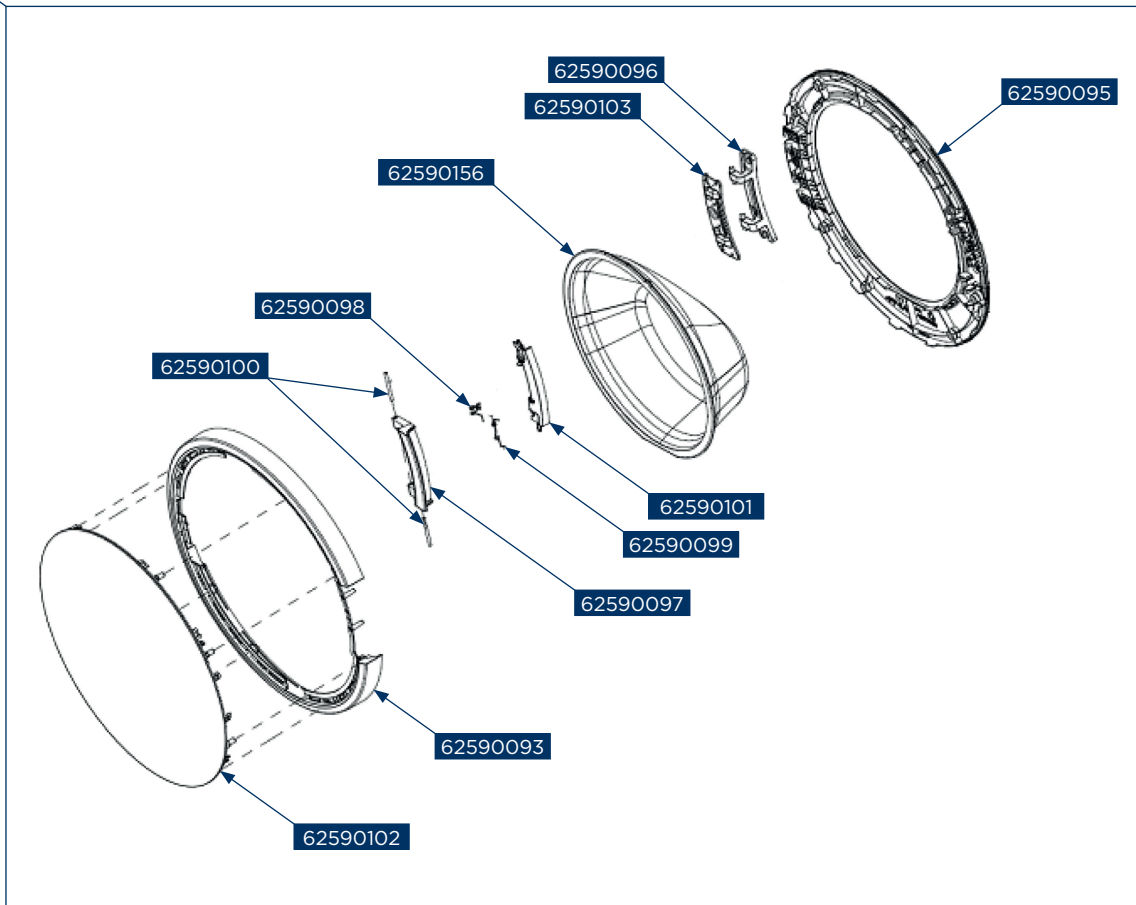

62590131

62590125

62590061

62590132

62590157

Concept kód	Český název	Anglický název
62590005	Rám kolem dveří předního krytu PP6506s, PP6507, PP6508i	Housing frame bellow PP6506s, PP6507, PP6508i
62590007	Držák horního krytu PP6506s, PP6507, PP6508i	Upper support braket PP6506s, PP6507, PP6508i
62590008	Pouzdro krytu čerpadla PP6506s, PP6507, PP6508i	Pump cover housing PP6506s, PP6507, PP6508i
62590009	Horní kryt čerpadla PP6506s, PP6507, PP6508i	Pump cover PP6506s, PP6507, PP6508i
62590010	Plastové držáky předního krytu – horní PP6506s, PP6507, PP6508i	Front panel drop fixing plastic – upper PP6506s, PP6507, PP6508i
62590011	Podložka pantu dveří PP6506s, PP6507, PP6508i	Hinge support sheet PP6506s, PP6507, PP6508i
62590012	Plastové držáky předního krytu – dolní PP6506s, PP6507, PP6508i	Front panel drop fixing plastic – bottom PP6506s, PP6507, PP6508i
62590013	Napouštěcí hadice PP6506s, PP6507, PP6508i	Water entry hose PP6506s, PP6507, PP6508i
62590015	Plastový držák vypouštěcí hadice PP6506s, PP6507, PP6508i	Drain hose router plastic PP6506s, PP6507, PP6508i
62590023	Plastový držák k pružině – dolní PP6506s, PP6507, PP6508i	Tub hanger spring – bottom PP6506s, PP6507, PP6508i
62590024	Plastová úchytka vypouštěcí hadice PP6506s, PP6507, PP6508i	Drain hose holding PP6506s, PP6507, PP6508i
62590025	Napájecí kabel včetně vidličky PP6506s, PP6507, PP6508i	Power cord PP6506s, PP6507, PP6508i
62590026	Držák tlakového spínače PP6506s, PP6507, PP6508i	Pressure switch mounting clip PP6506s, PP6507, PP6508i
62590027	Plastová zarážka PP6506s, PP6507, PP6508i	Speed control hole stopper PP6506s, PP6507, PP6508i
62590028	Převravní šroub – kompletní PP6506s, PP6507	Transport screw group PP6506s, PP6507
62590033	Knoflík ovládání – kompletní PP6506s, PP6507, PP6508i	Programmer adjustment knob PP6506s, PP6507, PP6508i
62590034	Kolík knoflíku ovládání PP6506s, PP6507, PP6508i	Program adjustment shaft PP6506s, PP6507, PP6508i
62590035	Krytky LED diod ovládacího panelu – displeje PP6506s, PP6507, PP6508i	Light guide control panel – display PP6506s, PP6507, PP6508i
62590036	Plastové pouzdro ovládacího panelu – displeje PP6506s, PP6507, PP6508i	Card box control panel – display PP6506s, PP6507, PP6508i
62590037	Plastové pouzdro ovládacího panelu – displeje (kompletní) PP6506s, PP6507, PP6508i	Card box control panel – display (complete) PP6506s, PP6507, PP6508i
62590038	Rámeček pro uchycení ovládací elektroniky s displejem PP6506s, PP6507, PP6508i	Card box for fixing control PCB with display PP6506s, PP6507, PP6508i
62590039	Kryt hlavní elektroniky – zadní PP6506s, PP6507, PP6508i	PCB box PP6506s, PP6507, PP6508i
62590041	Tlačítka ovládacího panelu – displeje PP6506s, PP6507, PP6508i	Selection button tree PP6506s, PP6507, PP6508i
62590046	Pouzdro displeje PP6506s, PP6507, PP6508i	Display base PP6506s, PP6507, PP6508i
62590047	Krytky displeje PP6506s, PP6507, PP6508i	Display light guide PP6506s, PP6507, PP6508i
62590048	Kryt displeje PP6506s, PP6507, PP6508i	Display cover PP6506s, PP6507, PP6508i
62590049	Kryt displeje – kompletní PP6506s, PP6507, PP6508i	Display cover group PP6506s, PP6507, PP6508i
62590053	Kryt hlavní elektroniky – přední PP6506s, PP6507, PP6508i	PCB box rear cover PP6506s, PP6507, PP6508i
62590061	Kryt sifonu PP6506s, PP6507, PP6508i	Siphon cover PP6506s, PP6507, PP6508i
62590062	Plastová hadicová svorka PP6506s, PP6507, PP6508i	Plastic hope clamp PP6506s, PP6507, PP6508i
62590072	Těsnění zadního krytu bubnu PP6506s, PP6507, PP6508i	Tub seal PP6506s, PP6507, PP6508i
62590076	Napínací pás k těsnění bubnu PP6506s, PP6507, PP6508i	Tub gasket clip PP6506s, PP6507, PP6508i
62590080	Vstupní hadice – buben PP6506s, PP6507, PP6508i	Tub entrence with bellow hose PP6506s, PP6507, PP6508i
62590085	Hadicová svorka (pr. 65 mm) – šroubovací PP6506s, PP6507, PP6508i	Screwed hose clamp (d. 65 mm) PP6506s, PP6507, PP6508i
62590086	Hadicová svorka (pr. 72 mm) – šroubovací PP6506s, PP6507, PP6508i	Screwed hose clamp (d. 72 mm) PP6506s, PP6507, PP6508i