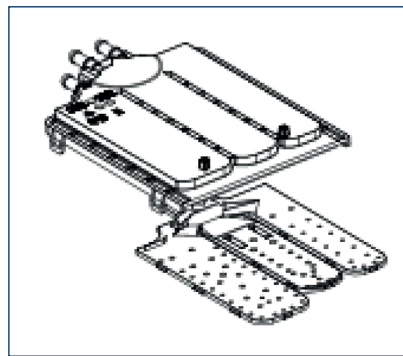

62590133

62590062

62590127