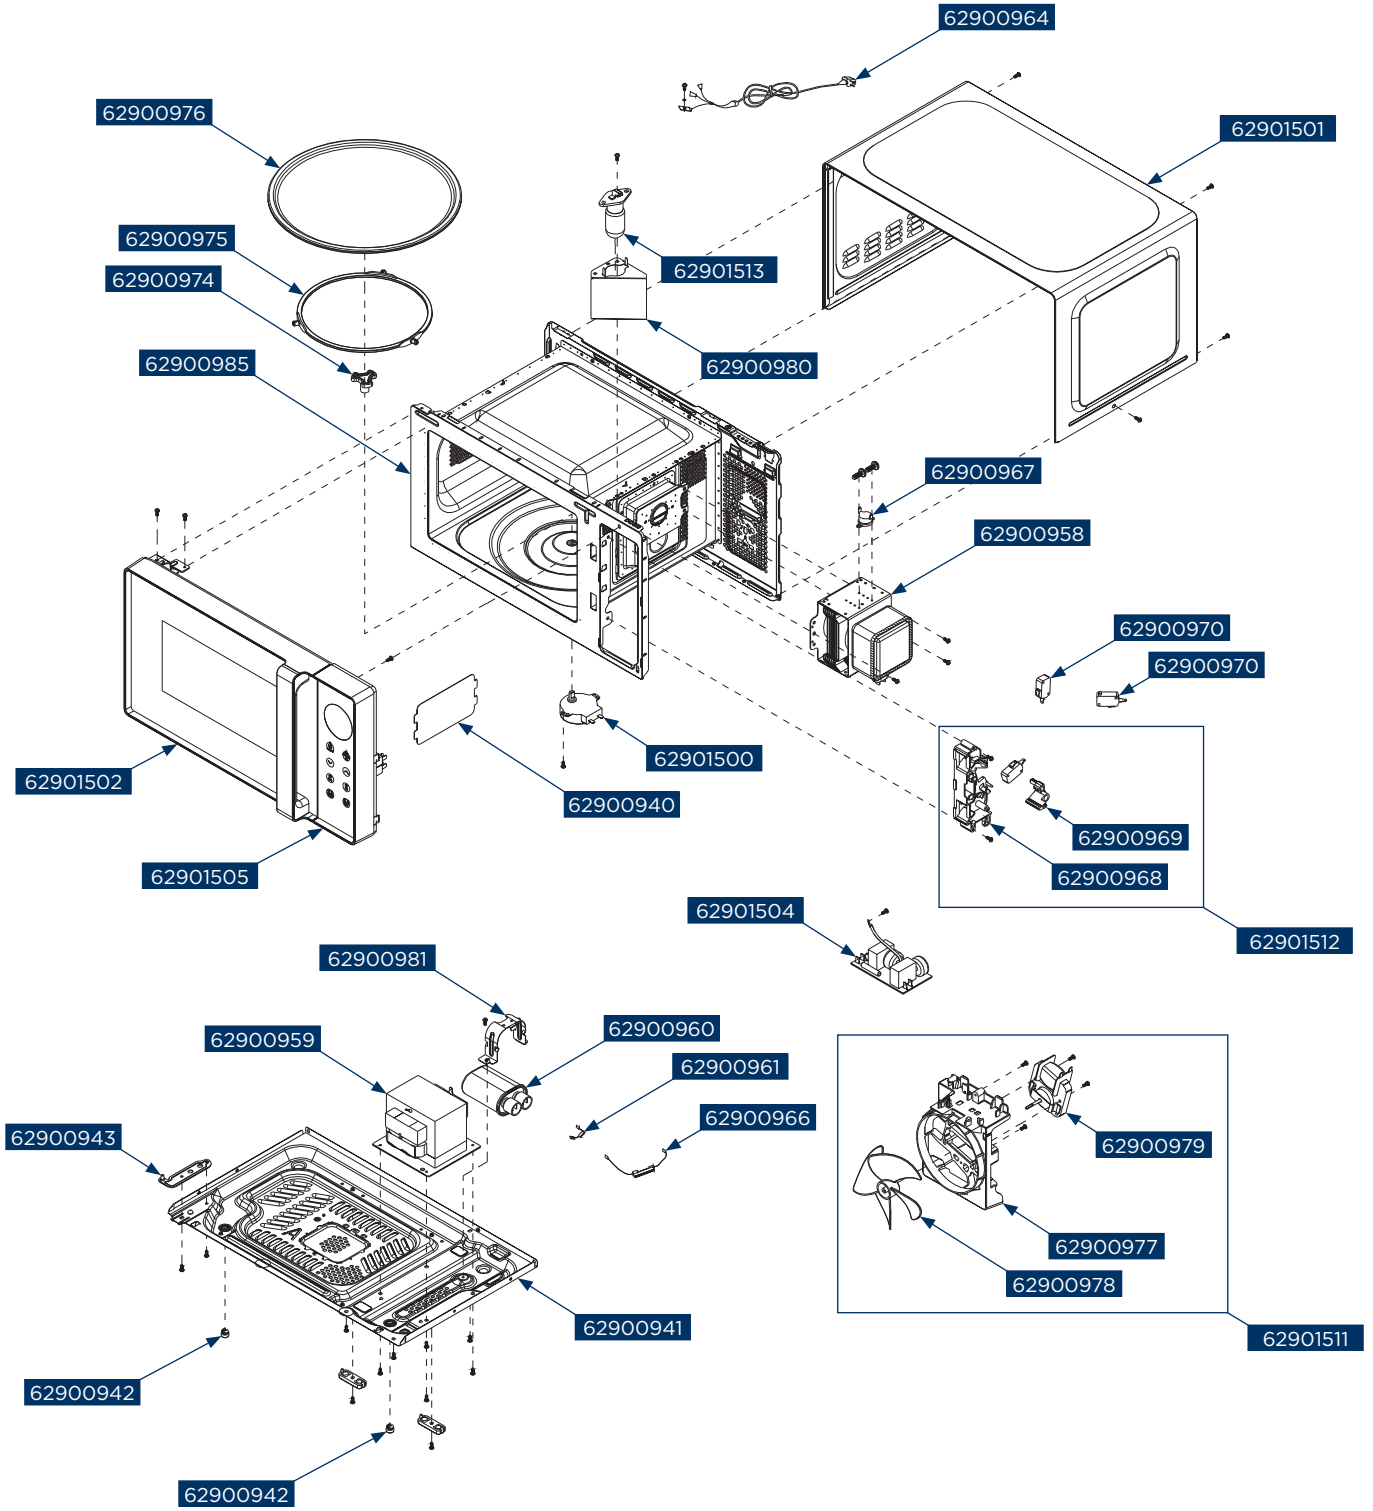

62901502

62901505

Concept kód	Český název	Anglický název
62900985	Vnitřní sestava trouby MT4020bc, MT4520bc	Cavity Assembly MT4020bc, MT4520bc
62900940	Kryt proti stříkajícím tekutinám MT2020wh, MT4020bc, MT1520wh, MT4520bc	Splash Cover MT2020wh, MT4020bc, MT1520wh, MT4520bc
62900941	Základna MT2020wh, MT4020bc, MT1520wh, MT4520bc	Baseplate MT2020wh, MT4020bc, MT1520wh, MT4520bc
62900942	Nožička MT2020wh, MT4020bc, MT1520wh, MT4520bc	Foot MT2020wh, MT4020bc, MT1520wh, MT4520bc
62900943	Dolní pant dveří MT2020wh, MT4020bc, MT1520wh, MT4520bc	HINGE MT2020wh, MT4020bc, MT1520wh, MT4520bc
62900952	Horní pant dveří MT2020wh, MT4020bc, MT1520wh, MT4520bc	Hinge MT2020wh, MT4020bc, MT1520wh, MT4520bc
62901505	Sestava ovládacího panelu MT4520bc	Control Panel Assembly MT4520bc
62901506	Ovládací panel MT4520bc	CONTROL PANEL MT4520bc
62901510	Potisk panelu MT4520bc	Membrane Decoration MT4520bc
62901509	Displej MT4520bc	Display Assembly MT4520bc
62900980	Stínidlo MT2020wh, MT4020bc, MT1520wh, MT4520bc	Lamp Shade MT2020wh, MT4020bc, MT1520wh, MT4520bc
62901507	Dotyková tlačítka MT4520bc	Mi Assembly MT4520bc
62901508	Řídící jednotka panelu MT4520bc	Program Chip MT4520bc
62901502	Sestava dveří MT4520bc	Door Assembly MT4520bc
62900949	Sestava zárubně MT2020wh, MT4020bc, MT1520wh, MT4520bc	Door Frame Assembly MT2020wh, MT4020bc, MT1520wh, MT4520bc
62900950	Západka dveří MT2020wh, MT4020bc, MT1520wh, MT4520bc	Latch MT2020wh, MT4020bc, MT1520wh, MT4520bc
62900951	Západková pružina MT2020wh, MT4020bc, MT1520wh, MT4520bc	Latch Spring MT2020wh, MT4020bc, MT1520wh, MT4520bc
62900953	Dveřní fólie MT2020wh, MT1520wh, MT4520bc	Door Film MT2020wh, MT1520wh, MT4520bc
62901503	Sklo dveří MT4520bc	Door Glass MT4520bc
62900992	Rám dveří MT4020bc, MT4520bc	DOOR PANEL MT4020bc, MT4520bc
62900956	Těsnění dveří MT2020wh, MT4020bc, MT1520wh, MT4520bc	Door Gasket MT2020wh, MT4020bc, MT1520wh, MT4520bc
62900993	Kryt madla dveří MT4020bc, MT4520bc	HANDLE COVER MT4020bc, MT4520bc
62900994	Madlo dveří MT4020bc, MT4520bc	HANDLE HOLDER MT4020bc, MT4520bc
62900958	Magnetron MT2020wh, MT4020bc, MT1520wh, MT4520bc	Magnetron MT2020wh, MT4020bc, MT1520wh, MT4520bc
62901513	Integrované osvětlení MT4520bc	Integrated Lamp MT4520bc
62900959	Transformátor MT2020wh, MT4020bc, MT1520wh, MT4520bc	H.V.Transformer MT2020wh, MT4020bc, MT1520wh, MT4520bc
62900960	Kondenzátor MT2020wh, MT4020bc, MT1520wh, MT4520bc	H.V.Capacitor MT2020wh, MT4020bc, MT1520wh, MT4520bc
62900961	Dioda MT2020wh, MT4020bc, MT1520wh, MT4520bc	H.V.Diode MT2020wh, MT4020bc, MT1520wh, MT4520bc
62900966	Pojistka MT2020wh, MT4020bc, MT1520wh, MT4520bc	Fuse MT2020wh, MT4020bc, MT1520wh, MT4520bc
62901504	Filtr šumu MT4520bc	Noise Fliter Assembly MT4520bc
62900964	Napájecí kabel MT2020wh, MT4020bc, MT1520wh, MT4520bc	Power Cord MT2020wh, MT4020bc, MT1520wh, MT4520bc
62900967	Termostat MT2020wh, MT4020bc, MT1520wh, MT4520bc	Thermostat MT2020wh, MT4020bc, MT1520wh, MT4520bc
62901512	Zámek MT4520bc	Interlock Assembly MT4520bc
62900968	Západková deska MT2020wh, MT4020bc, MT1520wh, MT4520bc	Latch Board MT2020wh, MT4020bc, MT1520wh, MT4520bc
62900969	Zámková páka MT2020wh, MT4020bc, MT1520wh, MT4520bc	Interlock Lever MT2020wh, MT4020bc, MT1520wh, MT4520bc
62900970	Mikrospínač MT2020wh, MT4020bc, MT1520wh, MT4520bc	Microswitch MT2020wh, MT4020bc, MT1520wh, MT4520bc
62390939	Mikrospínač MT2020wh, MT4020bc, MT1520wh, MT4520bc	Microswitch MT2020wh, MT4020bc, MT1520wh, MT4520bc
62901500	Synchronní motor MT4520bc	Synchronous Motor MT4520bc