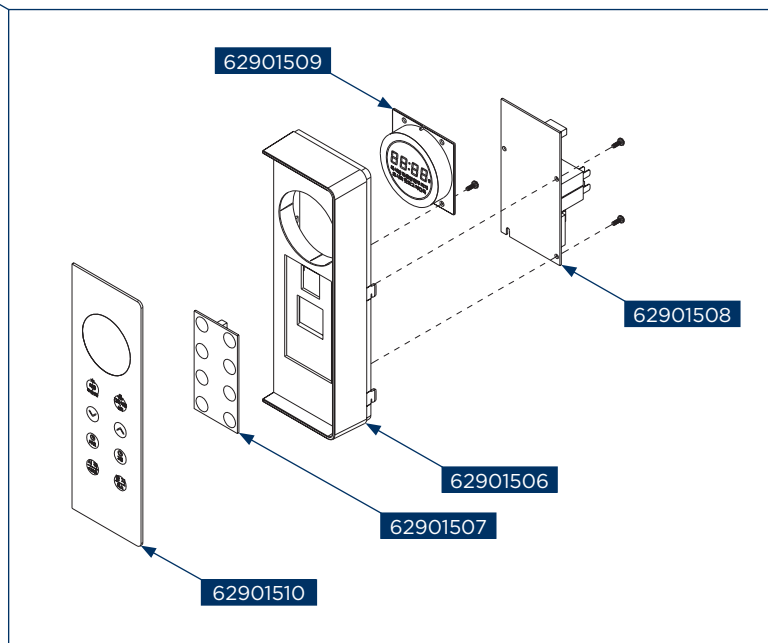

62901502

62901505

Concept kód	Český název	Anglický název
62900985	Vnitřní sestava trouby MT4020bc, MT4520bc	Cavity Assembly MT4020bc, MT4520bc
62900940	Kryt proti stříkajícím tekutinám MT2020wh, MT4020bc, MT1520wh, MT4520bc	Splash Cover MT2020wh, MT4020bc, MT1520wh, MT4520bc
62900941	Základna MT2020wh, MT4020bc, MT1520wh, MT4520bc	Baseplate MT2020wh, MT4020bc, MT1520wh, MT4520bc
62900942	Nožička MT2020wh, MT4020bc, MT1520wh, MT4520bc	Foot MT2020wh, MT4020bc, MT1520wh, MT4520bc
62900943	Dolní pant dveří MT2020wh, MT4020bc, MT1520wh, MT4520bc	HINGE MT2020wh, MT4020bc, MT1520wh, MT4520bc
62900952	Horní pant dveří MT2020wh, MT4020bc, MT1520wh, MT4520bc	Hinge MT2020wh, MT4020bc, MT1520wh, MT4520bc
62901505	Sestava ovládacího panelu MT4520bc	Control Panel Assembly MT4520bc
62901506	Ovládací panel MT4520bc	CONTROL PANEL MT4520bc
62901510	Potisk panelu MT4520bc	Membrane Decoration MT4520bc
62901509	Displej MT4520bc	Display Assembly MT4520bc
62900980	Stínidlo MT2020wh, MT4020bc, MT1520wh, MT4520bc	Lamp Shade MT2020wh, MT4020bc, MT1520wh, MT4520bc
62901507	Dotyková tlačítka MT4520bc	Mi Assembly MT4520bc
62901508	Řídící jednotka panelu MT4520bc	Program Chip MT4520bc
62901502	Sestava dveří MT4520bc	Door Assembly MT4520bc
62900949	Sestava zárubně MT2020wh, MT4020bc, MT1520wh, MT4520bc	Door Frame Assembly MT2020wh, MT4020bc, MT1520wh, MT4520bc
62900950	Západka dveří MT2020wh, MT4020bc, MT1520wh, MT4520bc	Latch MT2020wh, MT4020bc, MT1520wh, MT4520bc
62900951	Západková pružina MT2020wh, MT4020bc, MT1520wh, MT4520bc	Latch Spring MT2020wh, MT4020bc, MT1520wh, MT4520bc
62900953	Dveřní fólie MT2020wh, MT1520wh, MT4520bc	Door Film MT2020wh, MT1520wh, MT4520bc
62901503	Sklo dveří MT4520bc	Door Glass MT4520bc
62900992	Rám dveří MT4020bc, MT4520bc	DOOR PANEL MT4020bc, MT4520bc
62900956	Těsnění dveří MT2020wh, MT4020bc, MT1520wh, MT4520bc	Door Gasket MT2020wh, MT4020bc, MT1520wh, MT4520bc
62900993	Kryt madla dveří MT4020bc, MT4520bc	HANDLE COVER MT4020bc, MT4520bc
62900994	Madlo dveří MT4020bc, MT4520bc	HANDLE HOLDER MT4020bc, MT4520bc
62900958	Magnetron MT2020wh, MT4020bc, MT1520wh, MT4520bc	Magnetron MT2020wh, MT4020bc, MT1520wh, MT4520bc
62901513	Integrované osvětlení MT4520bc	Integrated Lamp MT4520bc
62900959	Transformátor MT2020wh, MT4020bc, MT1520wh, MT4520bc	H.V.Transformer MT2020wh, MT4020bc, MT1520wh, MT4520bc
62900960	Kondenzátor MT2020wh, MT4020bc, MT1520wh, MT4520bc	H.V.Capacitor MT2020wh, MT4020bc, MT1520wh, MT4520bc
62900961	Dioda MT2020wh, MT4020bc, MT1520wh, MT4520bc	H.V.Diode MT2020wh, MT4020bc, MT1520wh, MT4520bc
62900966	Pojistka MT2020wh, MT4020bc, MT1520wh, MT4520bc	Fuse MT2020wh, MT4020bc, MT1520wh, MT4520bc
62901504	Filtr šumu MT4520bc	Noise Fliter Assembly MT4520bc
62900964	Napájecí kabel MT2020wh, MT4020bc, MT1520wh, MT4520bc	Power Cord MT2020wh, MT4020bc, MT1520wh, MT4520bc
62900967	Termostat MT2020wh, MT4020bc, MT1520wh, MT4520bc	Thermostat MT2020wh, MT4020bc, MT1520wh, MT4520bc
62901512	Zámek MT4520bc	Interlock Assembly MT4520bc
62900968	Západková deska MT2020wh, MT4020bc, MT1520wh, MT4520bc	Latch Board MT2020wh, MT4020bc, MT1520wh, MT4520bc
62900969	Zámková páka MT2020wh, MT4020bc, MT1520wh, MT4520bc	Interlock Lever MT2020wh, MT4020bc, MT1520wh, MT4520bc
62900970	Mikrospínač MT2020wh, MT4020bc, MT1520wh, MT4520bc	Microswitch MT2020wh, MT4020bc, MT1520wh, MT4520bc
62390939	Mikrospínač MT2020wh, MT4020bc, MT1520wh, MT4520bc	Microswitch MT2020wh, MT4020bc, MT1520wh, MT4520bc
62901500	Synchronní motor MT4520bc	Synchronous Motor MT4520bc