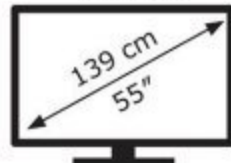

ENERG

CHiQ

U55G7PF

98 kWh/1000h

ABCDEF**G**

98 kWh/1000h

3840 px

2160 px