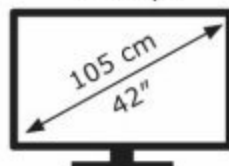

ENERG

CHiQ

L42G7W

50 kWh/1000h

ABCDEF **G**

50 kWh/1000h

1920 px

1080 px