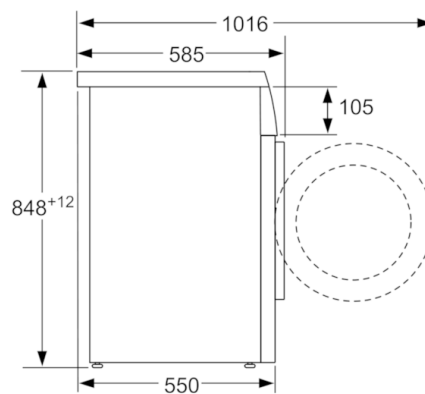

Technické informácie

- možnosť podstaviť pod pracovnú dosku (po demontáži hornej krycej dosky spotrebiča) pri výške niky 82 cm
- rozmery (V x Š x H): 84,8 cm x 59,8 cm x 55,0 cm

*** hodnoty sú zaokrúhlené*

**Serie | 6, Spredu plnená práčka, 8 kg, 1400
otáček za minutu
WUQ28460EU**

rozmery v mm

rozmery v mm