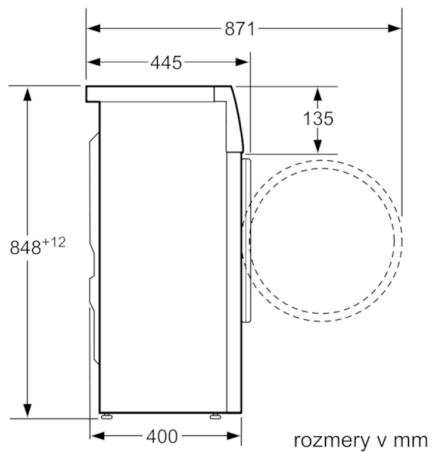

Technické údaje

Konštrukcia :	Voľne stojace
výška bez pracovnej dosky (mm) :	848
rozmery spotrebiča (mm) :	848 x 598 x 400
Hmotnosť netto (kg) :	64,128
príkion (W) :	2300
istenie (A) :	10
napätie (V) :	220-240
frekvencia (Hz) :	50
aprobačné certifikáty :	CE, UA, Ukraine grounding sign, VDE
Dĺžka prívodného kábla (cm) :	175
Trieda účinnosti prania :	A
záves dverí :	vľavo
kolieska :	Nie
EAN :	4242002802176
Kapacita náplne :	5,0
Trieda energetickej účinnosti (2010/30/EC) :	A+++
Vážená ročná spotreba energie (kWh/annum) NEW (2010/30/EC) :	131,00
Spotreba elektrickej energie v režime vypnutia stave (W) - NEW (2010/30/EC) :	0,13
Spotreba elektrickej energie v režime ponechania v zapnutom stave - NEW (2010/30/EC) :	1,60
Vážená ročná spotreba vody (l/annum) NEW (2010/30/EC) :	8800
trieda účinnosti odstred'ovania :	C
Max. rýchlosť otáčok :	1190
dĺžka štandardného programu pre bavlnu pri 40 °C pri čiastočnom naplnení :	150
dĺžka štandardného programu pre bavlnu pri 60 °C pri plnom naplnení :	235
dĺžka štandardného programu pre bavlnu pri 60 °C pri čiastočnom naplnení :	235
hlučnosť pri praní dB :	58
hlučnosť pri odstred'ovaní dB :	85
Spôsob montáže :	Voľne stojace

Technické informácie

- rozmery (V x Š x H): 84,8 cm x 59,8 cm x 40,0 cm

** hodnoty sú zaokrúhlené

**Serie | 4, Spredu plnená práčka, úzka, 5 kg,
1200 otáčiek za minútu
WLG24260BY**

rozmery v mm

rozmery v mm

rozmery v mm