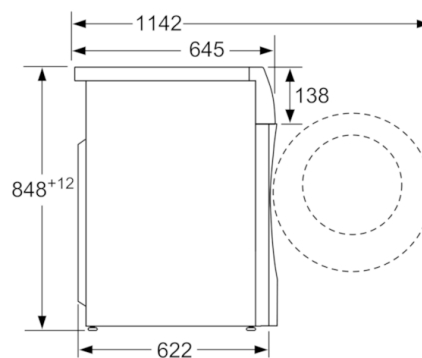

#### Technické informácie

- možnosť podstavby pri výške niky 85 cm
- rozmery (V x Š): 84,8 cm x 59,8 cm
- hĺbka spotrebiča: 62,0 cm
- hĺbka spotrebiča vr. dvierok: 65,4 cm
- hĺbka spotrebiča s otvorenými dvierkami: 114,2 cm

**Serie | 6 Práčky so sušičkou****WDU28560EU****Wash&Dry 10/6 kg****kombinácia práčka/sušička**

rozmery v mm

rozmery v mm

rozmery v mm