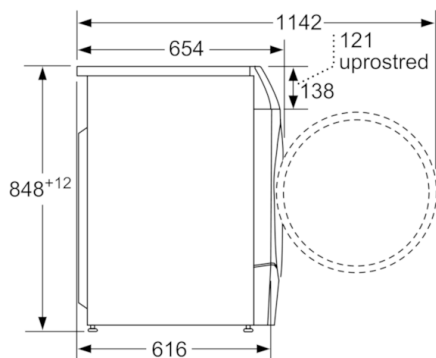

#### Technické informácie

- možnosť podstavby pri výške niky 85 cm
- rozmery (V x Š): 84,8 cm x 59,8 cm
- hĺbka spotrebiča: 62,0 cm
- hĺbka spotrebiča vr. dvierok: 65,4 cm
- hĺbka spotrebiča s otvorenými dvierkami: 114,2 cm

**Serie | 6 Práčky so sušičkou****WDU28560EU****Wash&Dry 10/6 kg****kombinácia práčka/sušička**

rozmery v mm

rozmery v mm

rozmery v mm