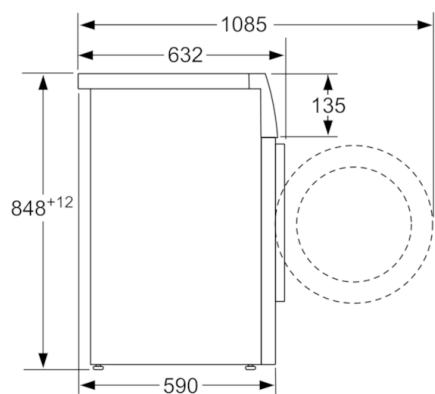

**HomeProfessional, Spredu plnená práčka, 10
kg, 1600 otáčok za minútu
WAX32EH0EU**

rozmery v mm