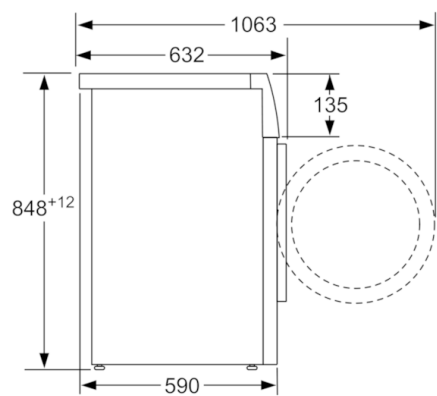

Technické údaje

konštrukcia :	voľne stojaci
výška bez pracovnej dosky (mm) :	850
rozmery spotrebiča (mm) :	848 x 598 x 590
Hmotnosť netto (kg) :	73,941
príkion (W) :	2300
istenie (A) :	10
napätie (V) :	220-240
frekvencia (Hz) :	50
aprobačné certifikáty :	CE, Ukraine grounding sign, VDE
Dĺžka prívodného kábla (cm) :	160
Trieda účinnosti prania :	A
záves dverí :	vľavo
kolieska :	Nie
EAN :	4242002901022
Menovitá kapacita v kg pre štandardný program pre bavlnu - NEW (2010/30/EC) :	9,0
Trieda energetickej účinnosti (2010/30/EC) :	A+++
Vážená ročná spotreba energie (kWh/annum) NEW (2010/30/EC) :	152
Spotreba elektrickej energie v režime vypnutia stave (W) - NEW (2010/30/EC) :	0,12
Spotreba elektrickej energie v režime ponechania v zapnutom stave - NEW (2010/30/EC) :	0,43
Vážená ročná spotreba vody (l/annum) NEW (2010/30/EC) :	11220
trieda účinnosti odstreďovania :	B
maximálna rýchlosť odstreďovania NEW (2010/30/EC) :	1361
dĺžka štandardného programu pre bavlnu pri 40 °C pri čiastočnom naplnení :	285
dĺžka štandardného programu pre bavlnu pri 60 °C pri plnom naplnení :	285
dĺžka štandardného programu pre bavlnu pri 60 °C pri čiastočnom naplnení :	285
Čas trvania režimu ponechania v zapnutom stave - NEW (2010/30/EC) :	20
hlučnosť pri praní dB :	48
hlučnosť pri odstreďovaní dB :	72
Spôsob montáže :	voľne stojaci

Technické informácie

- rozmery (V x Š x H): 84,8 cm x 59,8 cm x 59,0 cm
- možnosť podstavby pri výške níky 85 cm

Serie | 8 Práčky

WAW28740EU
ActiveOxygen
automatická práčka

rozmery v mm