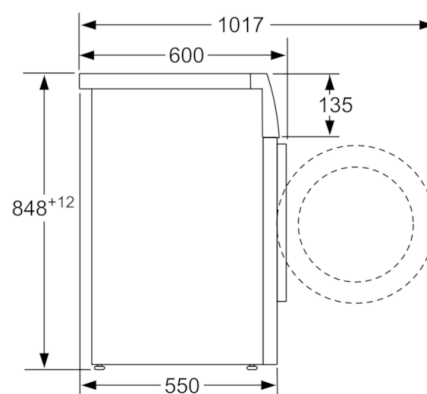

#### Technické informácie

- možnosť podstavby pri výške niky 85 cm
- rozmery (V x Š x H): 84,8 cm x 59,8 cm x 55,0 cm

\*\* hodnoty sú zaokrúhlené

**Serie | 4, Spredu plnená práčka, 7 kg, 1400  
otáček za minutu  
WAN28161BY**

rozmery v mm

rozmery v mm