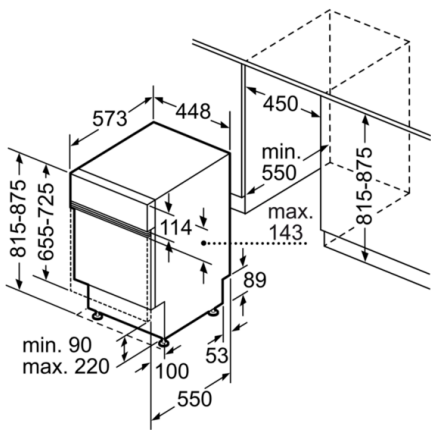

Technické údaje

Spotreba vody (l) :	9,5
konštrukcia :	zabudovateľný
výška bez pracovnej dosky (mm) :	815
rozmery niky (mm) :	815-875 x 450 x 550
Hĺbka pri otvorených dverkách :	1150
výškovo nastaviteľné nožičky :	Yes - front only
Max. výškové nastavenie nožičiek (mm) :	60
Hmotnosť netto (kg) :	32,304
hmotnosť brutto (kg) :	34,0
príkion (W) :	2400
istenie (A) :	10
napätie (V) :	220-240
frekvencia (Hz) :	50; 60
Dĺžka prívodného kábla (cm) :	175
typ zástrčky :	Gardy zástrčka s uzemnením
Dĺžka prívodnej hadice (cm) :	165
Dĺžka odpadovej hadice (cm) :	205
EAN :	4242005060016
Počet súprav riadu :	10
Trieda energetickej účinnosti (2010/30/EC) :	A+
Vážená ročná spotreba energie (kWh/annum) NEW (2010/30/EC) :	237
Spotreba energie (kWh) :	0,84
Spotreba elektrickej energie v režime ponechania v zapnutom stave (W) - NEW (2010/30/EC) :	0,10
Spotreba elektrickej energie v režime vypnutia stave (W) - NEW (2010/30/EC) :	0,10
Vážená ročná spotreba vody (l/annum) NEW (2010/30/EC) :	2660
Trieda účinnosti sušenia :	A
Porovnávací program :	Eco
Dĺžka porovnávacieho programu (min) :	195
Hlučnosť v dB :	44
Spôsob montáže :	zabudovanie

Systém košov

- VarioFlex systém košov
- príborová zásuvka Vario
- strieborné XXL umývacie koše s madlom
- výškovo nastaviteľný horný kôš pomocou 3-násobného RackMaticu
- sklopné rady trňov na tanieri v hornom koši (2x)
- sklopné priehradky na tanieri v dolnom koši (2x)
- odkladacia priehradka na malé hrnčeky v hornom koši

Rozmery

- rozmery spotrebiča (V x Š x H): 81.5 x 44.8 x 57.3 cm

Serie | 4 Umývačky riadu**SPI46MS01E****SuperSilence umývačka riadu 45 cm
zabudovateľný spotrebič - nerez**

rozmery v mm