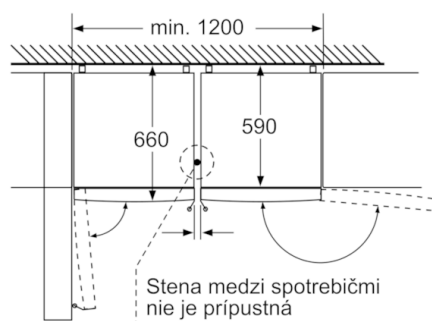

#### Rozmery

- rozmery prístroja (V x Š x H) : 203,0 cm x 60,0 cm x 66,0 cm

#### Špecifikácie

- Objem brutto 400 l
- Objem brutto - chladiaci priestor 290 l
- Objem brutto\*\*\*\* mraznička: 110 l (-18°C a nižšia)
- Na základe výsledkov normalizovanej skúšky trvajúcej 24h. Skutočná spotreba energie závisí na spôsobe použitia a umiestnenia spotrebiča.
- Deklarovanú spotrebu energie je možné dosiahnuť pokiaľ sú použité vymedzovacie úchytky. Spotrebič bez úchytiak je plne funkčný, ale má o niečo vyššiu spotrebu elektrickej energie. Hĺbka spotrebiča s úchytkami je väčšia asi o 3,5cm.

opis  
 a výška  
 b šírka  
 c hĺbka pri zatvorených dverkách bez rukoväti  
 d hĺbka skrinky  
 e šírka pri dverkách otvorených v uhle 90°  
 f hĺbka pri otvorených dverkách s rukoväťou  
 g hĺbka pri zatvorených dverkách s rukoväťou  
 h medzera na zabudovanie do výklenku alebo do zabudovateľnej skrinky

rozmery v mm

Oba zobrazené spotrebiče sú identické. (S rôznym dorazom dverí)

rozmery v mm

Keď sa spotrebič postaví priamo k stene, všetky zásuvky sa dajú úplne vytiahnuť.

\* S externou rukoväťou a aj bez nej.