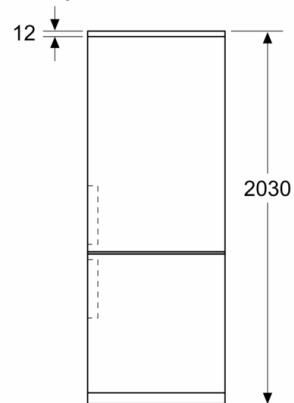

Emisia hluku šíreného vzduchom: 35 dB(A) re 1 pW

Trieda emisií hluku šíreného vzduchom: B

Konštrukcia: Voľne stojace

dekoračný rám/doska: Not possible

šírka: 600 mm

hĺbka: 665 mm

Hmotnosť netto: 69,8 kg

istenie: 10 A

#### Rozmery

- rozmery prístroja (V x Š x H) : 203.0 cm x 60.0 cm x 66.5 cm

#### Všeobecné informácie

- objem \*\*\*\* mraziacej časti: 103 l
- mraziaca kapacita: 9.5 kg za 24 hod.
- doba skladovania pri poruche: 15 hod.

**Serie | 4, Voľne stojaca chladnička s mrazničkou dole, 203 x 60 cm, inox look KGN397LDF**

Rozmery v mm

Rozmery v mm

Rozmery v mm