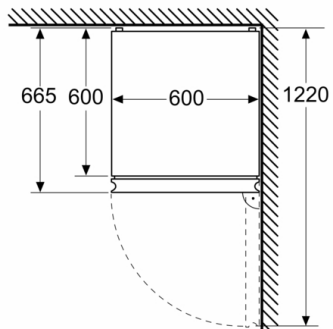

#### Rozmery

- rozmery prístroja (V x Š x H) : 203.0 cm x 60.0 cm x 66.5 cm

Rozmery v mm

Rozmery v mm

Rozmery v mm