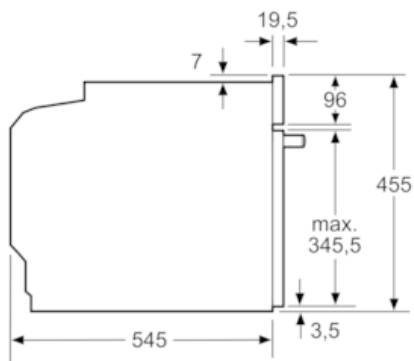

Serie | 6 Mikrovlnné rúry

Vstavaná mikrovlnná rúra s parou COA565GB0 čierna

rozmery v mm