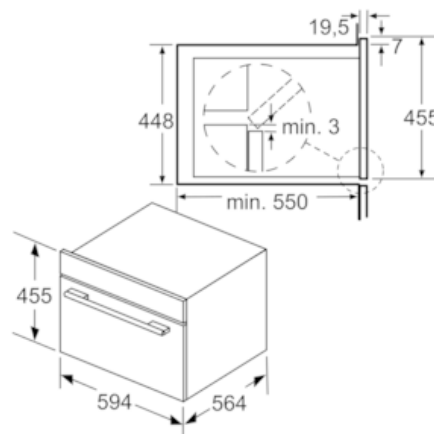

rozmery v mm