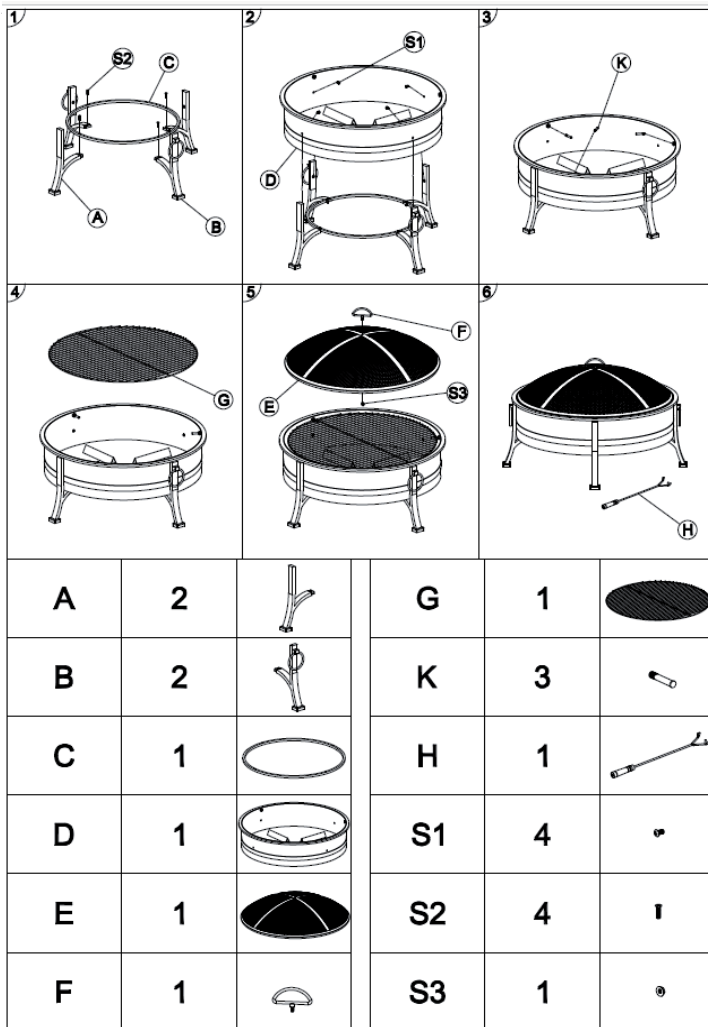

blumfeldt

Ohnisko

10032140

MONTÁŽ

VÝROBCA

Chal-Tec GmbH, Wallstraße 16, 10179 Berlín, Německo