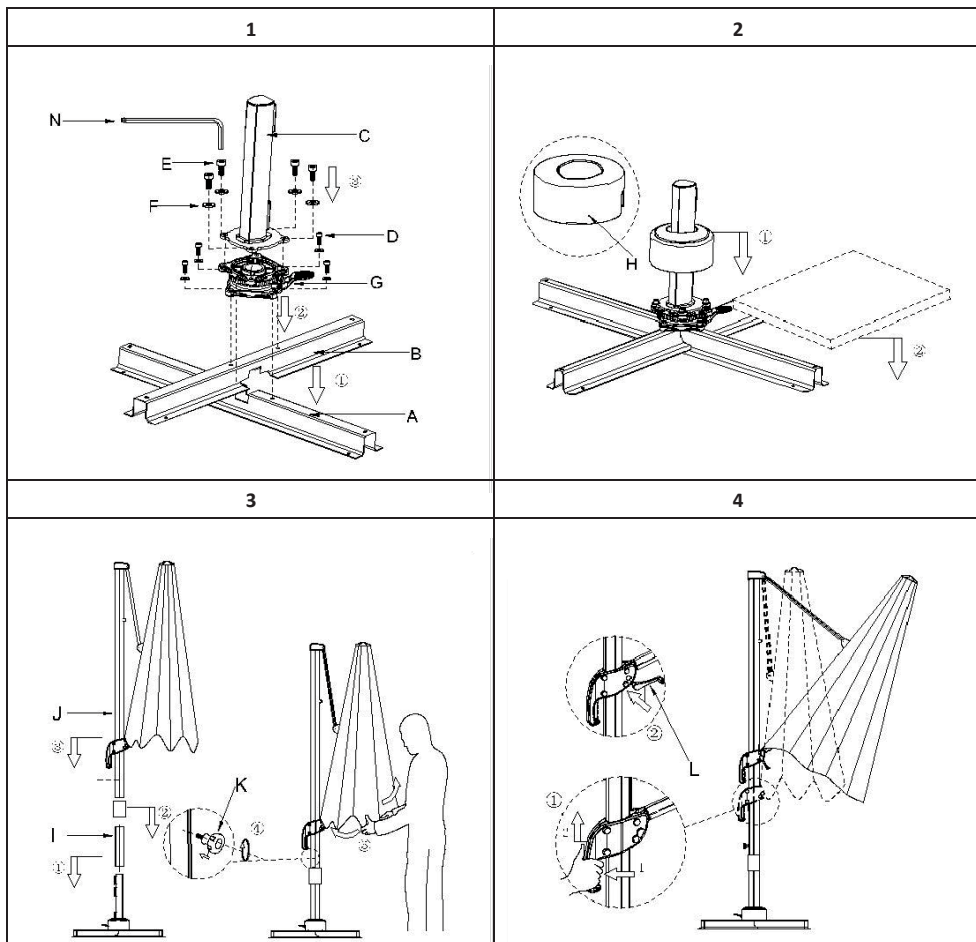

## Technické údaje

Kód produktu:	10034742, 10034743
Rozmery	Ø 300 cm

## Obsah zásielky:

A	1		K	1	
B	1		L	1	
C	1		M	1	 (S8)
D	4	 (M10X25)	H	1	
E	4	 (M10X20)	I	1	
F	8	 (Φ10.5)	J	1	
G	1				

# Montáž

5

6