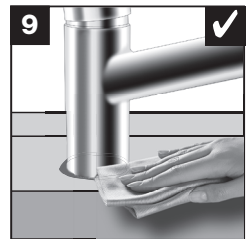

BLANCO **i**

- OK
- not OK

BLANCO **i**

- OK
- not OK

BLANCO

BLANCO GmbH + Co KG
 Technischer Kundendienst
 Tel.: +49 7045 44-81 419
 info@blanco.de · www.blanco.de