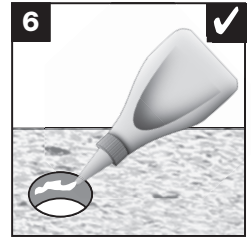

BLANCO **i**

- OK
- not OK

BLANCO **i**

- OK
- not OK

BLANCO

BLANCO GmbH + Co KG
 Technischer Kundendienst
 Tel.: +49 7045 44-81 419
 info@blanco.de · www.blanco.de