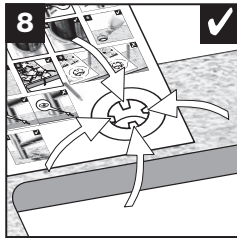

BLANCO **i**

- OK
- not OK

BLANCO **i**

- OK
- not OK

BLANCO

BLANCO GmbH + Co KG
 Technischer Kundendienst
 Tel.: +49 7045 44-81 419
 info@blanco.de · www.blanco.de