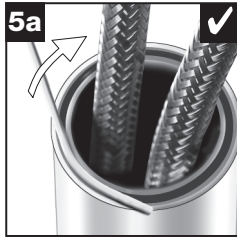

BLANCO **i**

- OK
- not OK

BLANCO **i**

- OK
- not OK

BLANCO

BLANCO GmbH + Co KG
 Technischer Kundendienst
 Tel.: +49 7045 44-81 419
 info@blanco.de · www.blanco.de