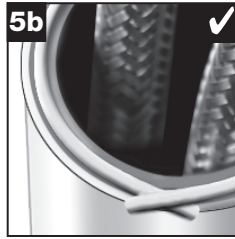

BLANCO **i**

- OK
- not OK

BLANCO **i**

- OK
- not OK

BLANCO

BLANCO GmbH + Co KG
 Technischer Kundendienst
 Tel.: +49 7045 44-81 419
 info@blanco.de · www.blanco.de