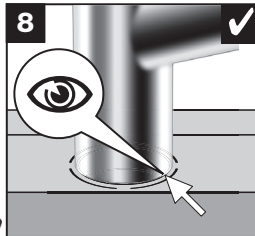

BLANCO **i**

- OK
- not OK

BLANCO **i**

- OK
- not OK

BLANCO

BLANCO GmbH + Co KG
 Technischer Kundendienst
 Tel.: +49 7045 44-81 419
 info@blanco.de · www.blanco.de