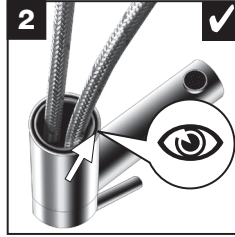

BLANCO **i**

- OK
- not OK

BLANCO **i**

- OK
- not OK

BLANCO

BLANCO GmbH + Co KG
 Technischer Kundendienst
 Tel.: +49 7045 44-81 419
 info@blanco.de · www.blanco.de