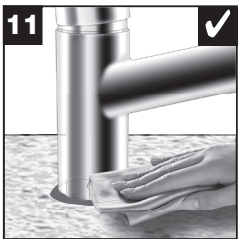

BLANCO **i**

- OK
- not OK

BLANCO **i**

- OK
- not OK

BLANCO

BLANCO GmbH + Co KG
 Technischer Kundendienst
 Tel.: +49 7045 44-81 419
 info@blanco.de · www.blanco.de