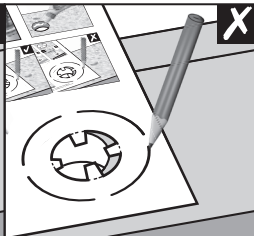

BLANCO **i**

- OK
- not OK

BLANCO **i**

- OK
- not OK

BLANCO

BLANCO GmbH + Co KG
 Technischer Kundendienst
 Tel.: +49 7045 44-81 419
 info@blanco.de · www.blanco.de