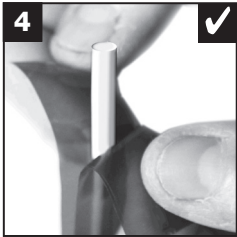

BLANCO **i**

- OK
- not OK

BLANCO **i**

- OK
- not OK

BLANCO

BLANCO GmbH + Co KG
 Technischer Kundendienst
 Tel.: +49 7045 44-81 419
 info@blanco.de · www.blanco.de