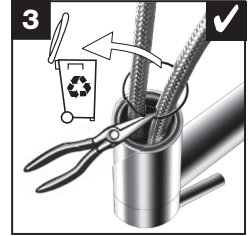

BLANCO **i**

- OK
- not OK

BLANCO **i**

- OK
- not OK

BLANCO

BLANCO GmbH + Co KG
 Technischer Kundendienst
 Tel.: +49 7045 44-81 419
 info@blanco.de · www.blanco.de