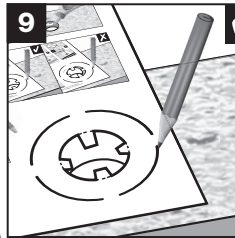

BLANCO **i**

- OK
- not OK

BLANCO **i**

- OK
- not OK

BLANCO

BLANCO GmbH + Co KG
 Technischer Kundendienst
 Tel.: +49 7045 44-81 419
 info@blanco.de · www.blanco.de