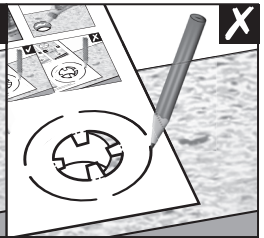

BLANCO **i**

- OK
- not OK

BLANCO **i**

- OK
- not OK

BLANCO

BLANCO GmbH + Co KG
 Technischer Kundendienst
 Tel.: +49 7045 44-81 419
 info@blanco.de · www.blanco.de