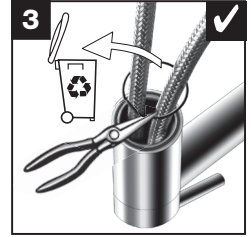

BLANCO **i**

- OK
- not OK

BLANCO **i**

- OK
- not OK

BLANCO

BLANCO GmbH + Co KG
 Technischer Kundendienst
 Tel.: +49 7045 44-81 419
 info@blanco.de · www.blanco.de