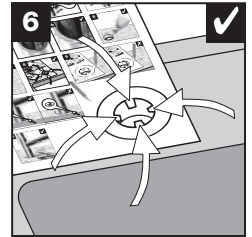

BLANCO **i**

- OK
- not OK

BLANCO **i**

- OK
- not OK

BLANCO

BLANCO GmbH + Co KG
 Technischer Kundendienst
 Tel.: +49 7045 44-81 419
 info@blanco.de · www.blanco.de