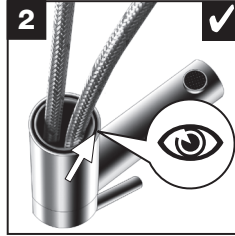

BLANCO **i**

- OK
- not OK

BLANCO **i**

- OK
- not OK

BLANCO

BLANCO GmbH + Co KG
 Technischer Kundendienst
 Tel.: +49 7045 44-81 419
 info@blanco.de · www.blanco.de