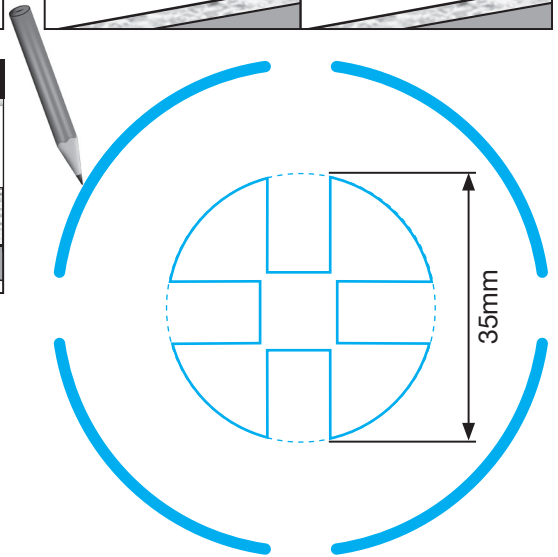

BLANCO **i**

- OK
- not OK

BLANCO **i**

- OK
- not OK

BLANCO

BLANCO GmbH + Co KG
 Technischer Kundendienst
 Tel.: +49 7045 44-81 419
 info@blanco.de · www.blanco.de