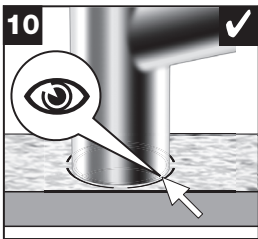

BLANCO **i**

- OK
- not OK

BLANCO **i**

- OK
- not OK

BLANCO

BLANCO GmbH + Co KG
 Technischer Kundendienst
 Tel.: +49 7045 44-81 419
 info@blanco.de · www.blanco.de