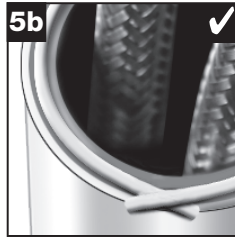

BLANCO **i**

- OK
- not OK

BLANCO **i**

- OK
- not OK

BLANCO

BLANCO GmbH + Co KG
 Technischer Kundendienst
 Tel.: +49 7045 44-81 419
 info@blanco.de · www.blanco.de