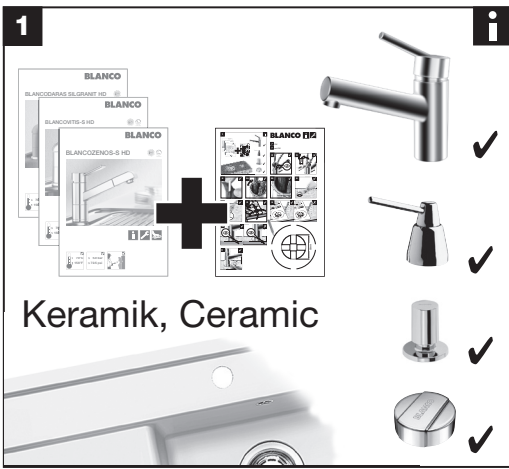

BLANCO **i**

- OK
- not OK

BLANCO **i**

- OK
- not OK

BLANCO

BLANCO GmbH + Co KG
 Technischer Kundendienst
 Tel.: +49 7045 44-81 419
 info@blanco.de · www.blanco.de