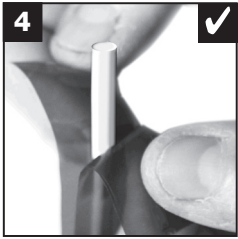

BLANCO **i**

- OK
- not OK

BLANCO **i**

- OK
- not OK

BLANCO

BLANCO GmbH + Co KG
 Technischer Kundendienst
 Tel.: +49 7045 44-81 419
 info@blanco.de · www.blanco.de