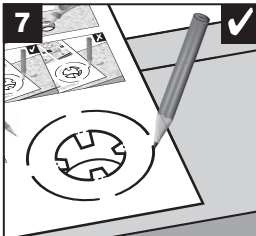

BLANCO **i**

- OK
- not OK

BLANCO **i**

- OK
- not OK

BLANCO

BLANCO GmbH + Co KG
 Technischer Kundendienst
 Tel.: +49 7045 44-81 419
 info@blanco.de · www.blanco.de