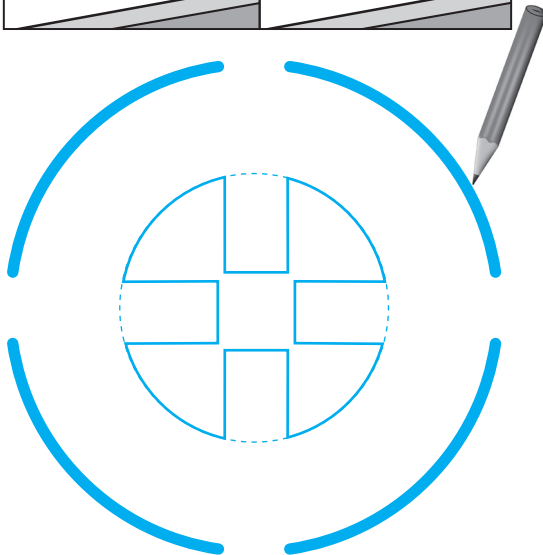

BLANCO **i**

- OK
- not OK

BLANCO **i**

- OK
- not OK

BLANCO

BLANCO GmbH + Co KG
 Technischer Kundendienst
 Tel.: +49 7045 44-81 419
 info@blanco.de · www.blanco.de