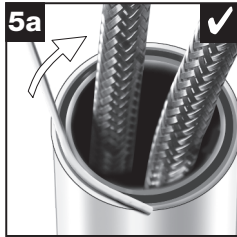

BLANCO **i**

- OK
- not OK

BLANCO **i**

- OK
- not OK

BLANCO

BLANCO GmbH + Co KG
 Technischer Kundendienst
 Tel.: +49 7045 44-81 419
 info@blanco.de · www.blanco.de