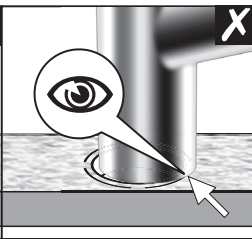

BLANCO **i**

- OK
- not OK

BLANCO **i**

- OK
- not OK

BLANCO

BLANCO GmbH + Co KG
 Technischer Kundendienst
 Tel.: +49 7045 44-81 419
 info@blanco.de · www.blanco.de