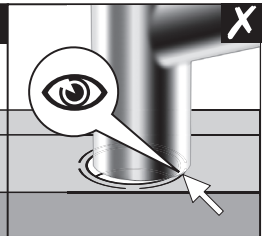

BLANCO **i**

- OK
- not OK

BLANCO **i**

- OK
- not OK

BLANCO

BLANCO GmbH + Co KG
 Technischer Kundendienst
 Tel.: +49 7045 44-81 419
 info@blanco.de · www.blanco.de