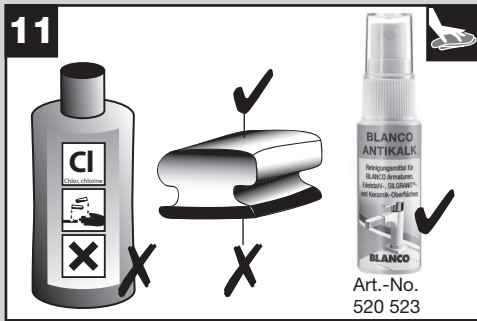

BLANCO

BLANCO CATRIS-S HD

BLANCO CATRIS-S HD

BLANCO

BLANCO GmbH + Co KG
 Service
 Tel.: +49 7045 44-81 419
 info@blanco-germany.com
 www.blanco-germany.com