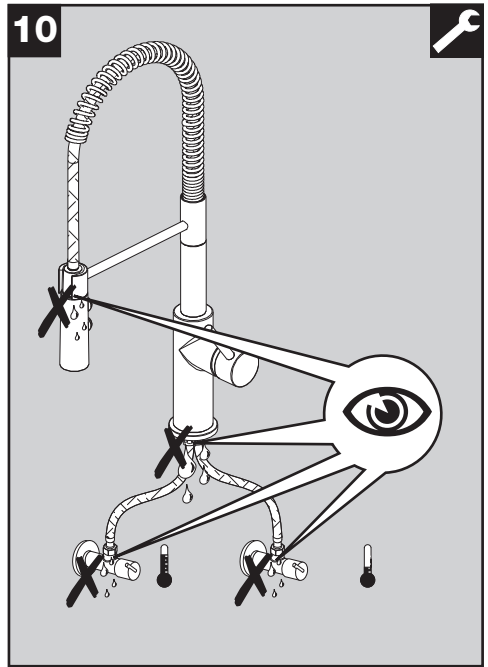

BLANCO

BLANCO CATRIS-S HD

BLANCO CATRIS-S HD

BLANCO

BLANCO GmbH + Co KG
 Service
 Tel.: +49 7045 44-81 419
 info@blanco-germany.com
 www.blanco-germany.com