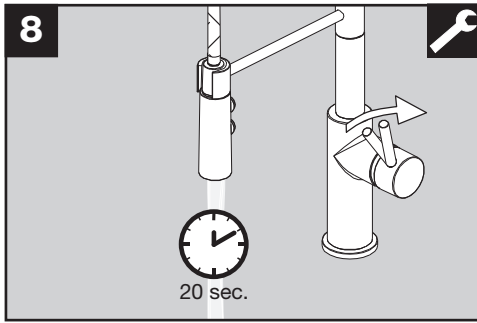

BLANCO

BLANCO CATRIS-S HD

BLANCO CATRIS-S HD

BLANCO

BLANCO GmbH + Co KG
 Service
 Tel.: +49 7045 44-81 419
 info@blanco-germany.com
 www.blanco-germany.com