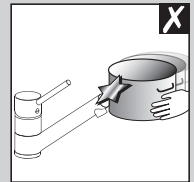

BLANCO

BLANCO CATRIS-S HD

BLANCO CATRIS-S HD

BLANCO

BLANCO GmbH + Co KG
 Service
 Tel.: +49 7045 44-81 419
 info@blanco-germany.com
 www.blanco-germany.com