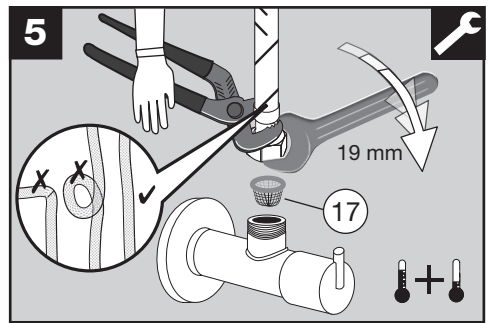

BLANCO

BLANCO CATRIS-S HD

BLANCO CATRIS-S HD

BLANCO

BLANCO GmbH + Co KG
 Service
 Tel.: +49 7045 44-81 419
 info@blanco-germany.com
 www.blanco-germany.com