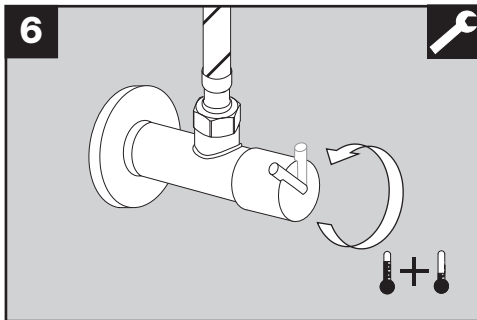

BLANCO

BLANCO CATRIS-S HD

BLANCO CATRIS-S HD

BLANCO

BLANCO GmbH + Co KG
 Service
 Tel.: +49 7045 44-81 419
 info@blanco-germany.com
 www.blanco-germany.com