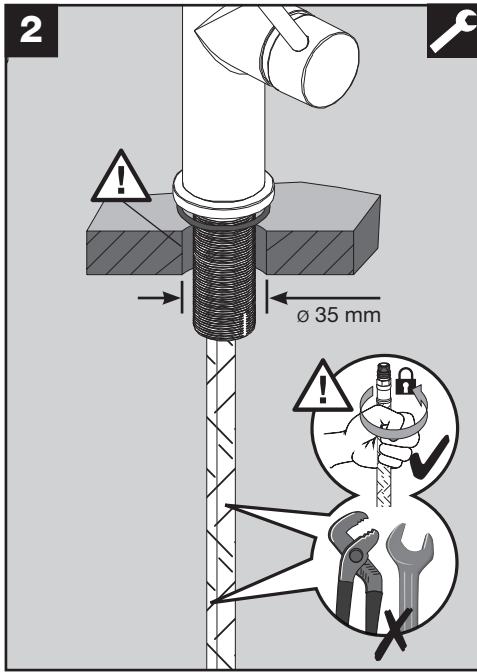

BLANCO

BLANCO CATRIS-S HD

BLANCO CATRIS-S HD

BLANCO

BLANCO GmbH + Co KG
 Service
 Tel.: +49 7045 44-81 419
 info@blanco-germany.com
 www.blanco-germany.com