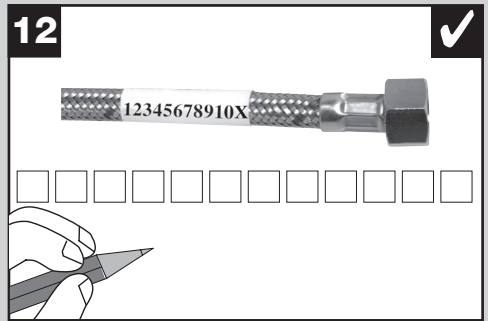

BLANCO

BLANCO CATRIS-S HD

BLANCO CATRIS-S HD

BLANCO

BLANCO GmbH + Co KG
 Service
 Tel.: +49 7045 44-81 419
 info@blanco-germany.com
 www.blanco-germany.com