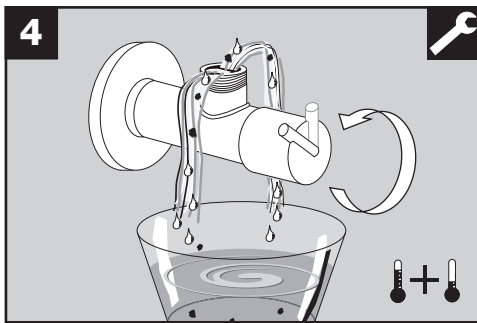

BLANCO

BLANCO CATRIS-S HD

BLANCO CATRIS-S HD

BLANCO

BLANCO GmbH + Co KG
 Service
 Tel.: +49 7045 44-81 419
 info@blanco-germany.com
 www.blanco-germany.com