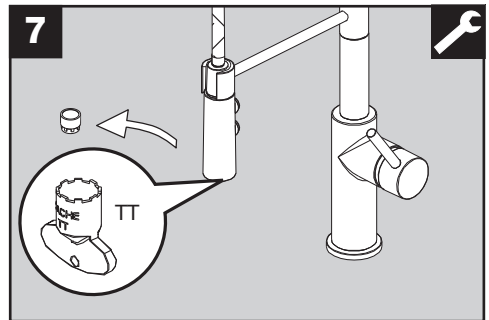

BLANCO

BLANCO CATRIS-S HD

BLANCO CATRIS-S HD

BLANCO

BLANCO GmbH + Co KG
 Service
 Tel.: +49 7045 44-81 419
 info@blanco-germany.com
 www.blanco-germany.com