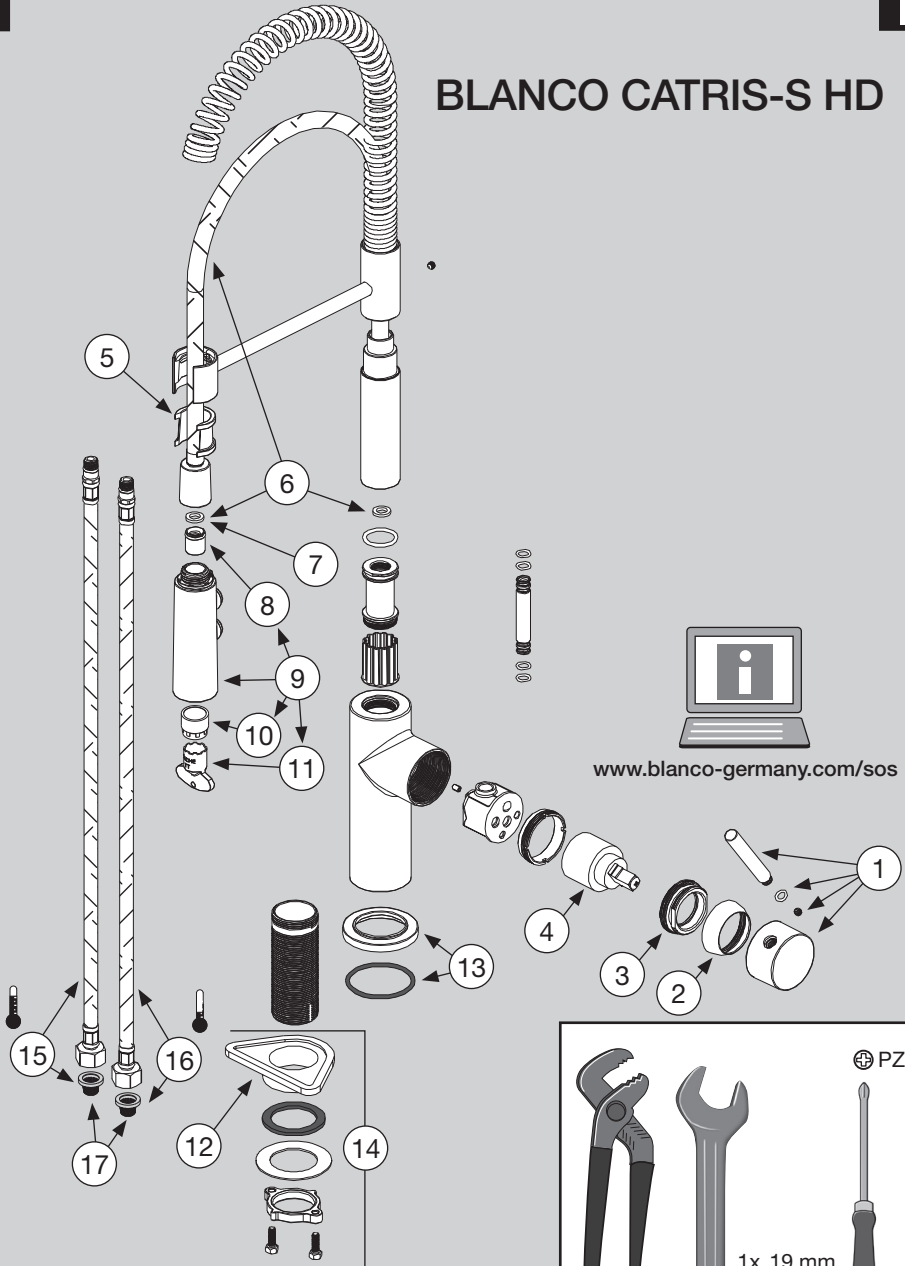

BLANCO

BLANCO CATRIS-S HD

BLANCO CATRIS-S HD

BLANCO

BLANCO GmbH + Co KG
 Service
 Tel.: +49 7045 44-81 419
 info@blanco-germany.com
 www.blanco-germany.com