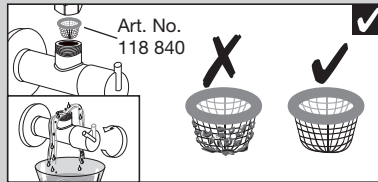

BLANCO

BLANCO CATRIS-S HD

BLANCO CATRIS-S HD

BLANCO

BLANCO GmbH + Co KG
 Service
 Tel.: +49 7045 44-81 419
 info@blanco-germany.com
 www.blanco-germany.com