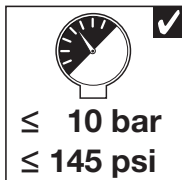

BLANCO

BLANCO CATRIS-S HD

BLANCO CATRIS-S HD

BLANCO

BLANCO GmbH + Co KG
 Service
 Tel.: +49 7045 44-81 419
 info@blanco-germany.com
 www.blanco-germany.com