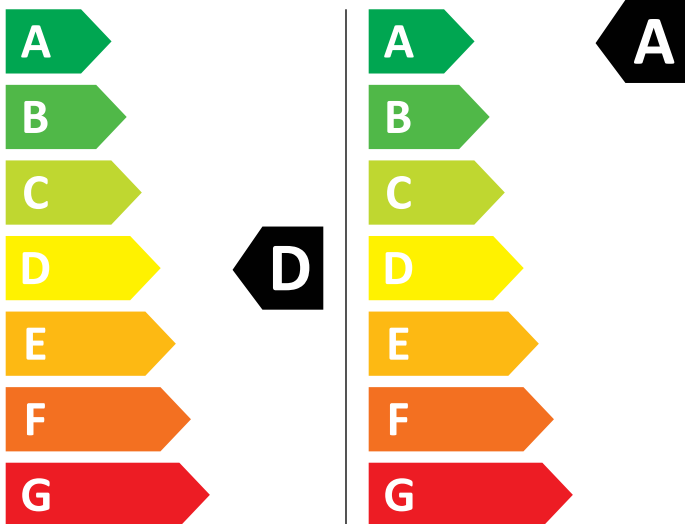

ENERG

AEG

LWR73964BC 914610900

💧 307 kWh / 100

💧 49 kWh / 100

6,0 kg

9,0 kg

75 L