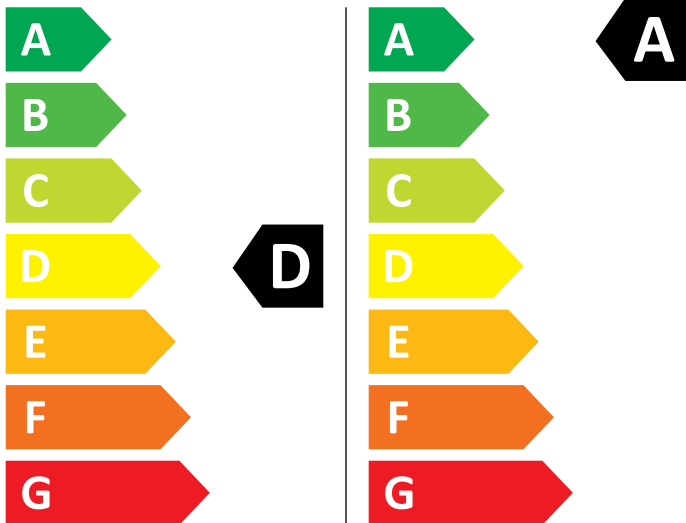

# ENERG

AEG

LWR71944BC 914610300

🚰 **265** kWh/100

💧 **49** kWh/100

**5,0** kg

**9,0** kg

**64** L