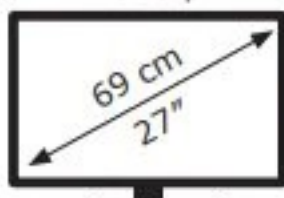

ENERG

ASUS

VG27AQZ

32 kWh/1000h

ABCDEF**G**

40 kWh/1000h

2560 px

1440 px