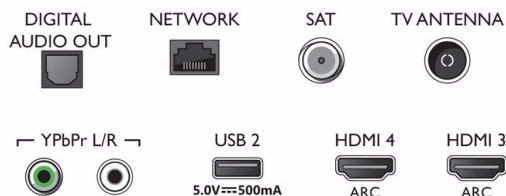

Farba a povrchová úprava

- Predná strana televízora: Svetlá strieborná

Connections

Side

Bottom

Dátum vydania
2019-09-19

Verzia: 3.3.1

12 NC: 8670 001 57786
EAN: 87 18863 01914 6