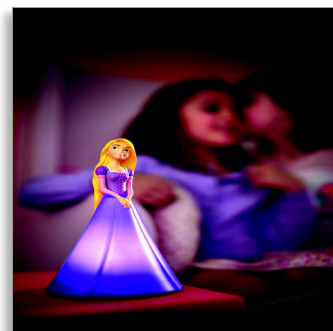

Philips
Stolová lampa

Rapunzel

fialová
LED

71944/20/P0

Prebudte predstavivosť

Stolové nočné svetlo Princezná Valéria – vaša obľúbená žiariaca kamarátka sa na vás díva počas spánku aj hrania. Toto svetlo je nutnosťou pre všetkých fanúšikov filmov od spoločnosti Disney!

PHILIPS

Hlavné prvky

Pre deti

Toto svietidlo Philips a Disney do detskej izby vášho dieťaťa vytvorí prostredie, ktoré podnetí deti oddávať sa tomu, čo majú najradšej – zábavu a tvorivosť! Miesto, kde sa môže vaše dieťa učiť, hrať a spať, bude sprevádzané ich obľúbenou Disney postavou. Toto svetlo je pre vaše dieťa bezpečné.

Studené na dotyk

Toto svietidlo je úplne bezpečné pre deti, pretože je vyrobené z materiálov vhodných pre deti a používa osvetlenie LED, ktoré je vždy studené na dotyk.

Vysoko kvalitné osvetlenie LED

Technológia LED integrovaná v tomto svietidle je jedinečne vyvinutým riešením spoločnosti Philips. Svietidlo má funkciu okamžitého rozsvietenia a zaručuje optimálny svetelný výkon a zvýraznenie živých farieb izby vašich detí.

Vypínač na výrobku

Svetlo môžete jednoducho zapínať a vypínať pomocou nenápadne integrovaného vypínača priamo na svietidle.

Dômyselný 3D dizajn

Vďaka dômyselnému 3D tvaru naštartuje svietidlo predstavivosť vašich detí a odoznenie zloduchov.