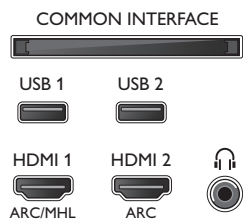

Connections

Side