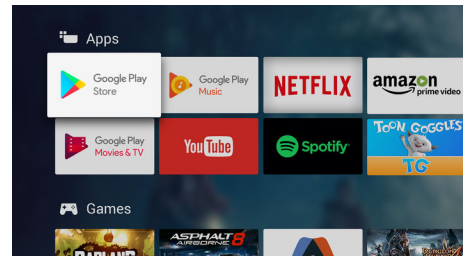

Obsah TV

Vydajte sa za hranice bežného televízneho vysielania vďaka obchodu Google Play a galérii aplikácií Philips. Vychutnávajte si neobmedzenú online ponuku filmov, televíznych relácií, hudby, aplikácií a hier. Vychutnajte si toho ešte viac.

Hlasové ovládanie za pomoci umelej inteligencie.

Ovládajte svoj televízor Philips so systémom Android hlasom. Chcete si zahrať hru, pozerat' Netflix alebo hľadať obsah a aplikácie v obchode Google Play? Povedzte to svojmu televízoru. Môžete dokonca ovládať všetky inteligentné domáce zariadenia kompatibilné so službou Asistent Google, ako je stlmenie svetiel a nastavenie termostatu počas filmovej noci. Bez toho, aby ste sa postavili z gauča. Dni hľadania diaľkového ovládania televízora skončili. Teraz môžete použiť svoj hlas na ovládanie inteligentného televízora Philips pomocou zariadení s podporou asistenta Alexa, ako napríklad Amazon Echo. S asistentom Alexa môžete zapnúť televízor, prepnúť kanál, prepnúť na hernú konzolu a oveľa viac.

androidtv