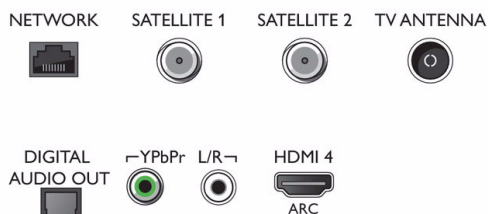

Bottom

Dátum vydania
2019-09-19

Verzia: 4.0.1

12 NC: 8670 001 57798
EAN: 87 18863 01921 4

© 2019 Koninklijke Philips N.V.
Všetky práva vyhradené.

Autor si vyhradzuje právo zmeny špecifikácií bez oznámenia. Ochranné známky sú majetkom Koninklijke Philips N.V. alebo ich príslušných vlastníkov.

www.philips.com