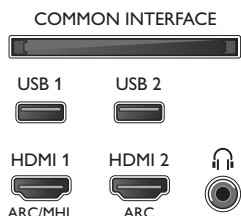

Connections

Side

Bottom

Dátum vydania
2018-04-18

Verzia: 5.0.1

12 NC: 8670 001 51819
EAN: 87 18863 01519 3

© 2018 Koninklijke Philips N.V.
Všetky práva vyhradené.

Autor si vyhradzuje právo zmeny špecifikácií bez oznámenia. Ochranné známky sú majetkom Koninklijke Philips N.V. alebo ich príslušných vlastníkov.