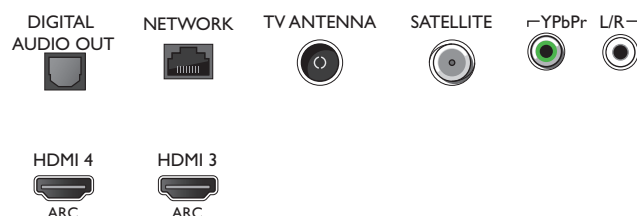

Farba a povrchová úprava

- Predná strana televízora: Kovová strieborná

Príslušenstvo

- Dodávané príslušenstvo: Diaľkové ovládanie, 2 x batérie AA, Sieťový napájací kábel, Minikonektor na L/R, Kábel minikonektor na YPbPr, Stručná príručka spustenia, Brožúrka s právnymi a bezpečnostnými informáciami, Podstavec na stôl

Connections

Side

Bottom

Dátum vydania
2018-04-18

Verzia: 5.0.1

12 NC: 8670 001 51819
EAN: 87 18863 01519 3

© 2018 Koninklijke Philips N.V.
Všetky práva vyhradené.

Autor si vyhradzuje právo zmeny špecifikácií bez oznámenia. Ochranné známky sú majetkom Koninklijke Philips N.V. alebo ich príslušných vlastníkov.