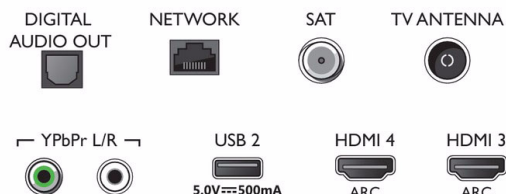

Bottom

Dátum vydania
2019-06-19

Verzia: 7.0.1

12 NC: 8670 001 57776
EAN: 87 18863 01906 1

© 2019 Koninklijke Philips N.V.
Všetky práva vyhradené.

Autor si vyhradzuje právo zmeny špecifikácií bez oznámenia. Ochranné známky sú majetkom Koninklijke Philips N.V. alebo ich príslušných vlastníkov.

www.philips.com

- Funkcia elektronického sprievodcu programom a zobrazenie plánovaných programov (maximálne 8 dní) závisí od konkrétnej krajiny a operátora.
- Ponuka aplikácie pre Android sa líši pre každú krajinu. Podrobnosti nájdete v najbližšom obchode Google Play Store.
- Spotreba energie v kWh za rok na základe spotreby energie televízora spusteného 4 hodiny denne po dobu 365 dní. Skutočná spotreba energie bude závisieť od spôsobu využívania televízora.
- Televízor podporuje príjem signálu DVB voľne prístupného vysielania. Špecifickí operátori DVB nemusia byť podporovaní. Aktuálny zoznam nájdete v časti Najčastejšie otázky na stránke podpory výrobkov spoločnosti Philips. Niektorí operátori vyžadujú podmienený prístup a registráciu. Ďalšie informácie získate u svojho operátora.
- Aplikácia Philips TV Remote a príslušné funkcie sa líšia v závislosti od modelu televízora, operátora a krajiny, ako aj od modelu a operačného systému inteligentných zariadení. Podrobnosti nájdete na adrese: www.philips.com/TVRemoteapp.
- Ponuky aplikácie Smart TV sa líšia v závislosti od modelu televízora a krajiny. Bližšie informácie nájdete na adrese: www.philips.com/smarttv.
- Nahrávanie na zariadenie USB podporujú len digitálne kanály. Nahrávanie môže byť obmedzené funkciou ochrany pred kopírovaním (CI+). Môžu platiť obmedzenia pre konkrétne krajiny a kanály.
- Upozorňujeme, že aplikácie Amazon nemusia byť vo vašej krajine dostupné. (Aplikácie Amazon fungujú iba v Spojenom kráľovstve, Nemecku a Rakúsku.)
- Olovo sa nachádza iba v určitých súčiastkach alebo komponentoch tohto televízora, pri ktorých podľa existujúcich výnimiek smernice RoHS neexistujú v rámci technológie žiadne alternatívy.
- Funkčnosť podlieha vstavaným aplikáciám ChromeCast a inteligentným zariadeniam. Bližšie informácie nájdete na stránke vstavaných produktov ChromeCast.