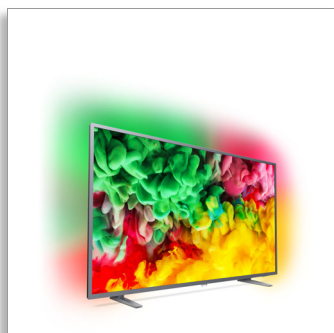

Philips 6700 series
Ultra tenký LED televízor
Smart TV s rozlíšením 4K
a 3-strannou funkciou
Ambilight

139 cm (55")

LED televízor s rozlíšením 4K
Ultra HD
Štyri jadrá
DVB T/C/T2/T2-HD/S/S2

55PUS6703

Ultra tenký LED televízor Smart TV s rozlíšením 4K UHD

s 3-strannou funkciou Ambilight a systémom Saphi

Uvoľnite sa a vychutnajte si úžasnú kvalitu rozlíšenia 4K UHD na televízore Smart TV, ktorý sa veľmi ľahko používa. Získajte okamžitý prístup k obľúbenému obsahu vďaka systému SAPHI. Jemnosť a ostrosť obrazu zasa zabezpečuje technológia Pixel Precise Ultra HD. Funkcia Ambilight všetko spája do jedného celku.

Kovový naklonený stojan

Zreteľný moderný európsky dizajn plávajúcích hliníkových stojanov s povrchovou úpravou v tmavej striebornej farbe ladí s ultra tenkým rámom.

4K Ultra HD

Vďaka štvornásobne vyššiemu rozlíšeniu v porovnaní s bežným rozlíšením Full HD