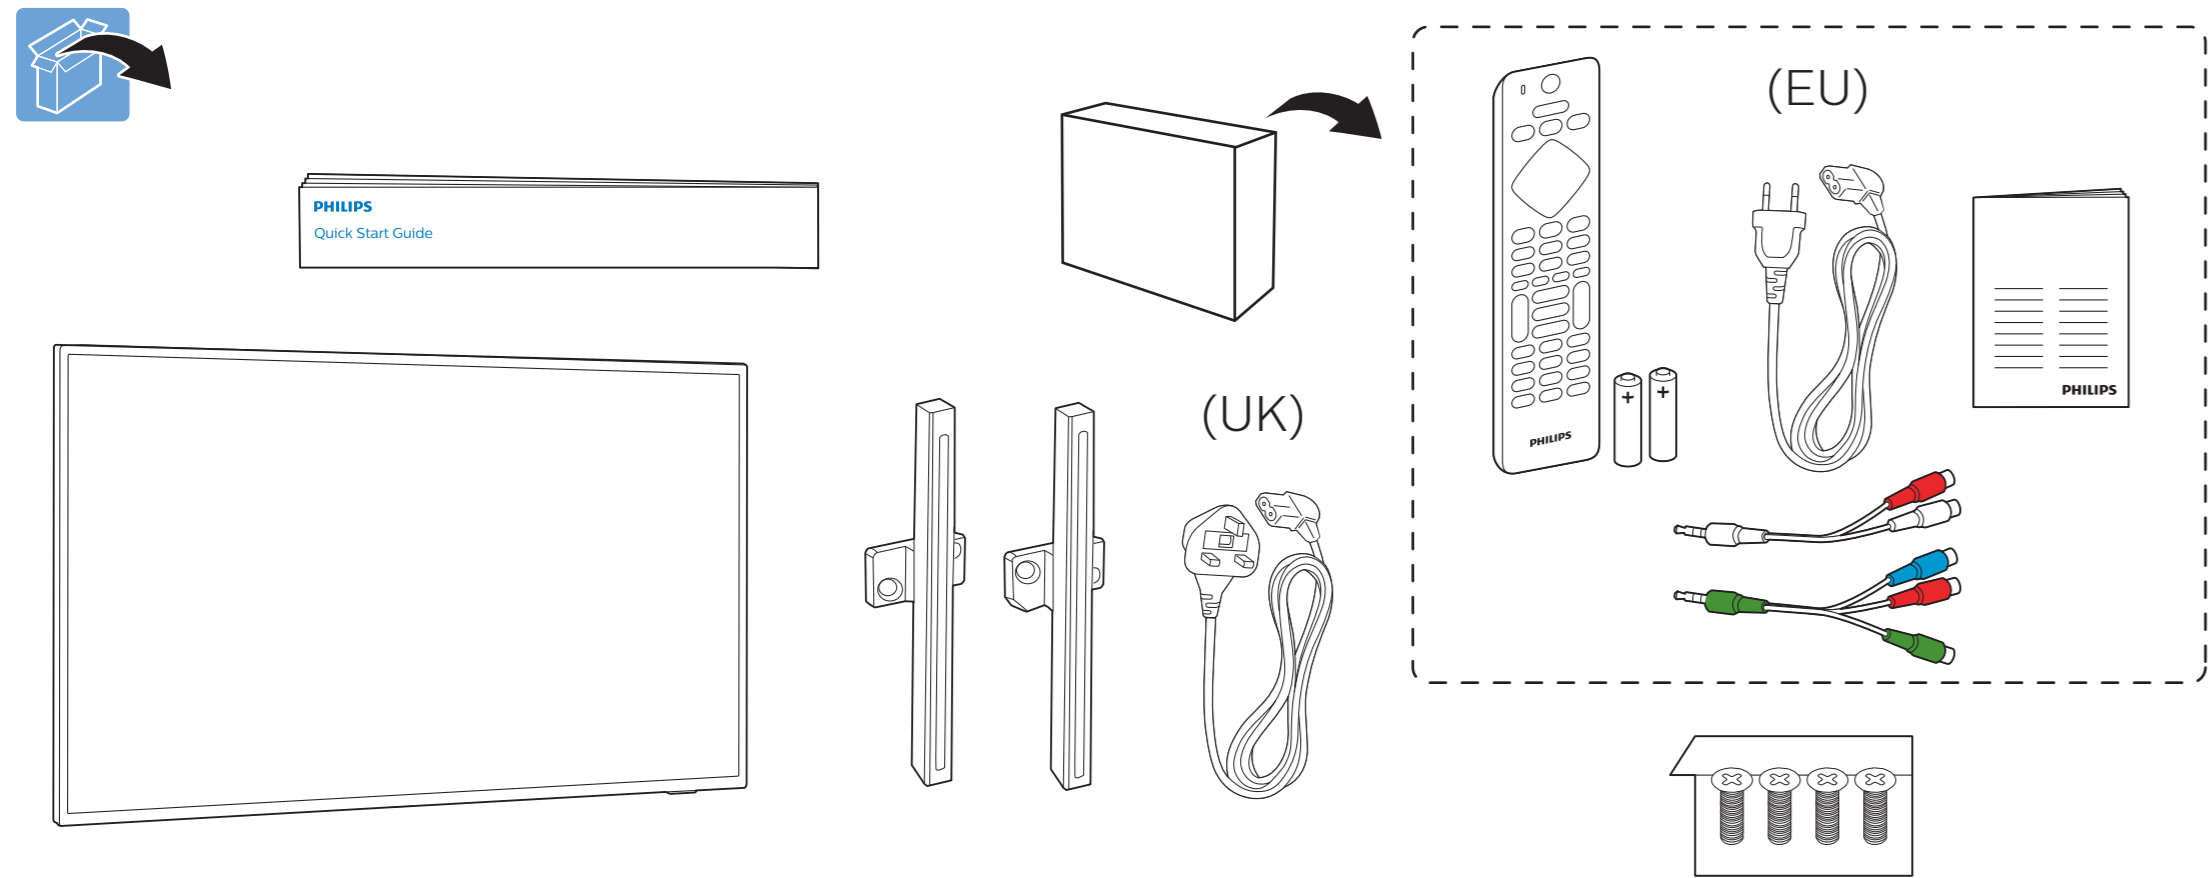

# Quick Start Guide

7c

8

9

10

B

**VESA (x, y)**  
55" 300x300mm M6 (L: 10 mm~15 mm)  
139 cm

1