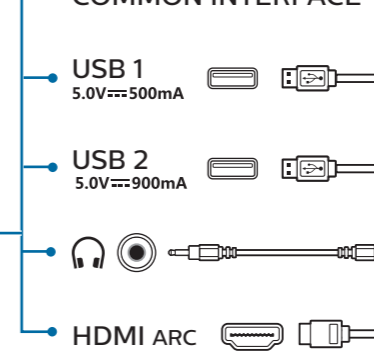

COMMON INTERFACE