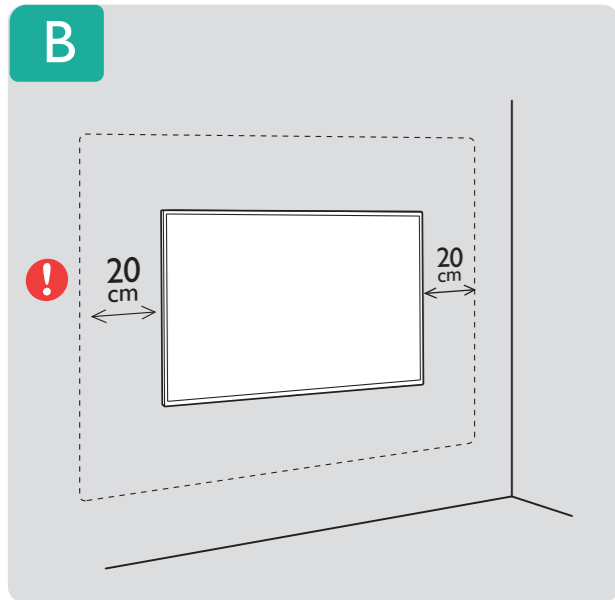

7c

8

9

10

B

VESA (x, y)
55" 300x300mm M6 (L: 10 mm~15 mm)
139 cm

1

2

3

4

5

2x AAA LR03 1.5V

Click

Português Leia as instruções de segurança.
Română Citiți instrucțiunile de siguranță.
Русский Читайте инструкции по технике безопасности.
Srpski Pročitajte bezbednosna uputstva.
Slovenščina Preberite varnostna navodila.
Slovensky Prečítajte si bezpečnostné pokyny.
Suomi Lue turvaohjeet.
Svenska Läs säkerhetsinstruktionerna.
தமிழ் பாதுகாப்பு அறிவுரைகளைப் படிக்கவும்.

Türkçe Güvenlik talimatlarını okuyun.
Українська Читайте інструкції з техніки безпеки.
العربية قراءة تعليمات السلامة.
עברית קראו את הוראות הבטיחות.

English Read the safety instructions.
Български Прочетете инструкциите за безопасност.
Čeština Přečtěte si bezpečnostní pokyny.
Hrvatski Pročitajte sigurnosne upute.
Dansk Læs sikkerhedsforskrifterne.
Deutsch Lesen Sie die Sicherheitshinweise.
Ελληνικά Διαβάστε τις οδηγίες ασφαλείας.
Eesti Lugege ohutusõudeid.
Español Lea las instrucciones de seguridad.

www.philips.com/TVsupport

COMMON INTERFACE

POWER (EU) **POWER (UK)**

NETWORK

USB 1 5.0V=500mA

USB 2 5.0V=500mA

HDMI ARC

HDD REC

ANTENNA

DIGITAL AUDIO OUT

TV software upgrade for Smart TV- (From Internet)

RC Instructions

DualTuner