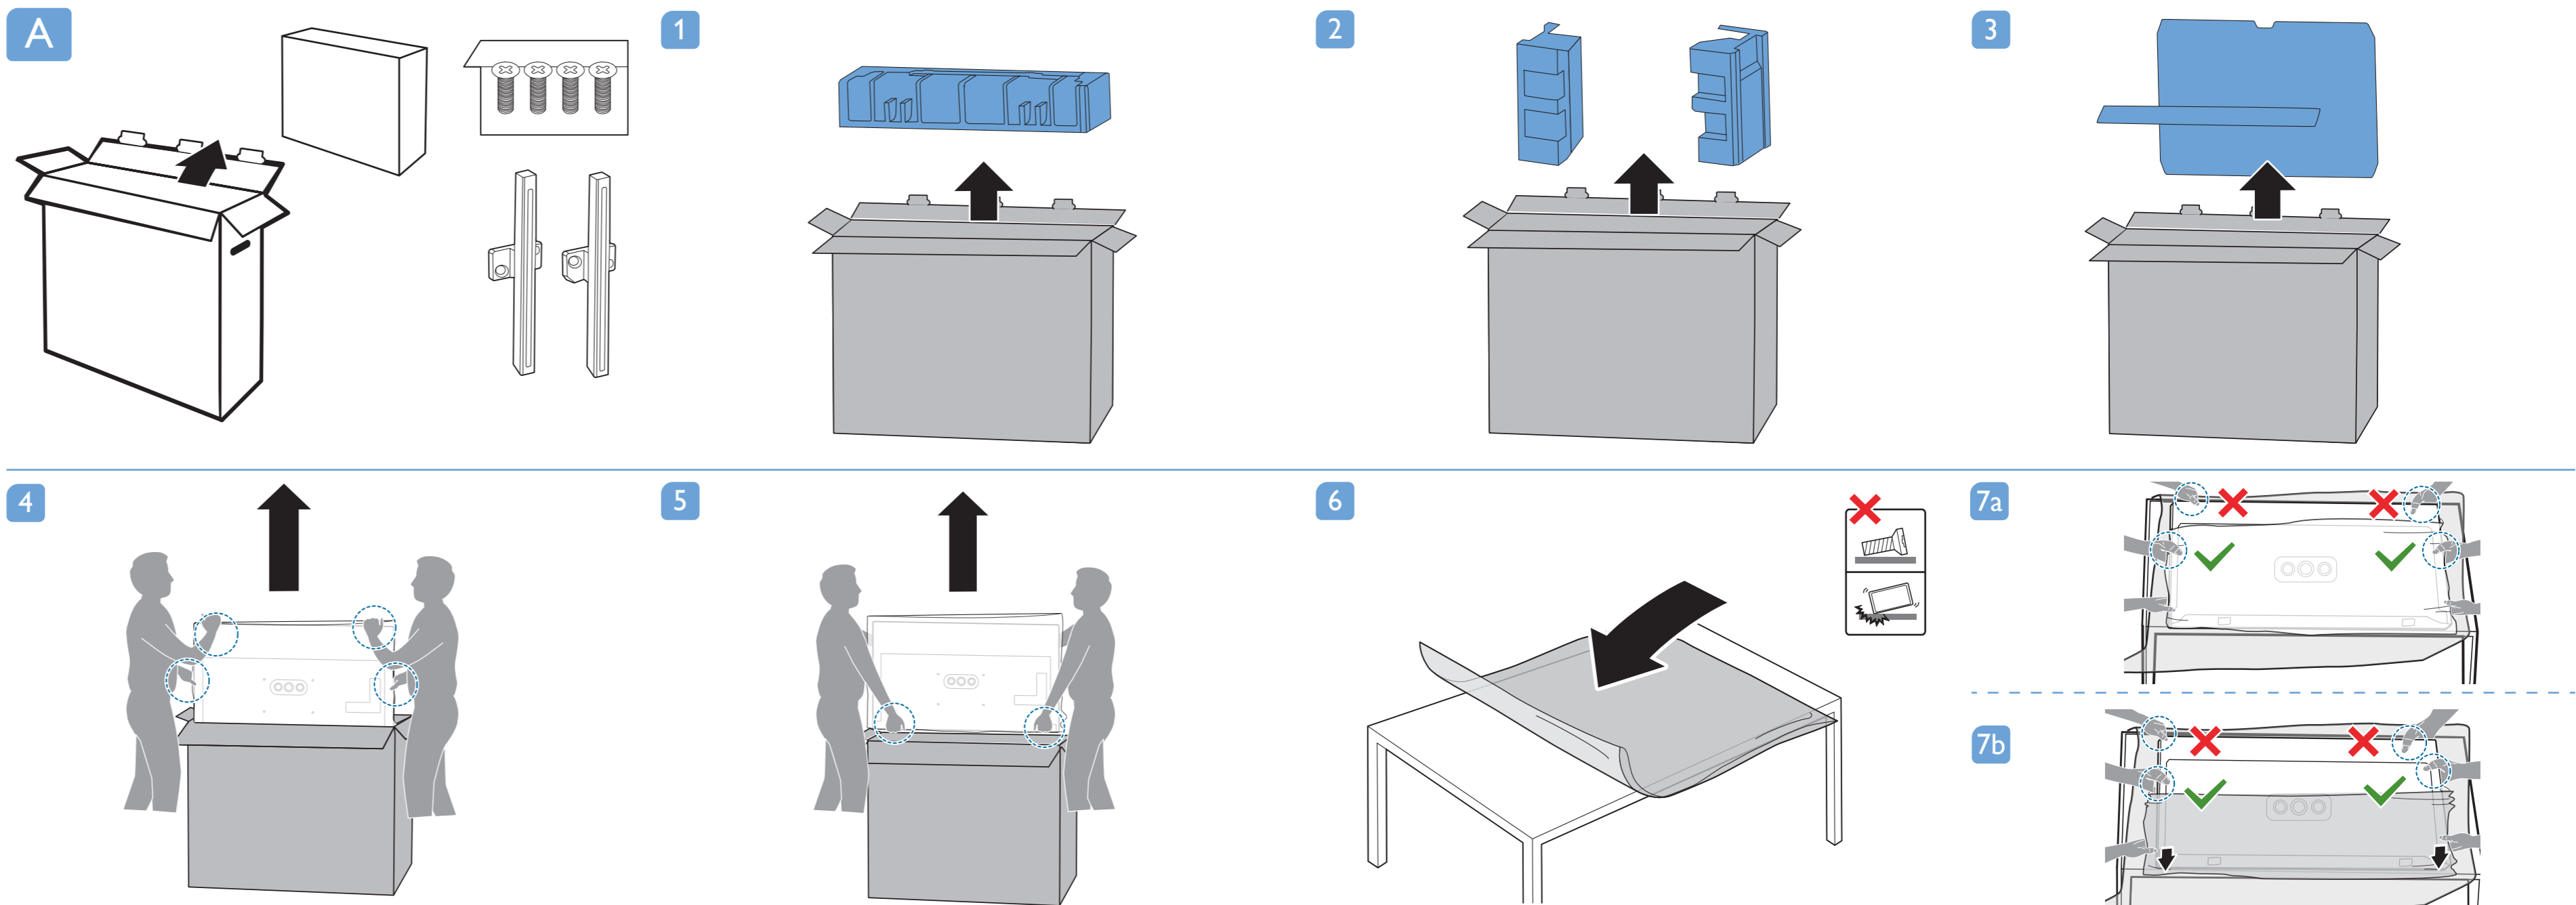

# Quick Start Guide

7c

8

9

10

B

**VESA (x, y)**  
55" 300x300mm M6 (L: 10 mm~15 mm)  
139 cm

1