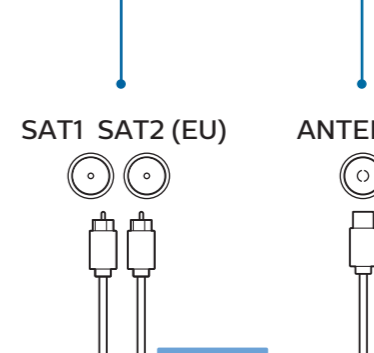

USB 2 5.0V=500mA