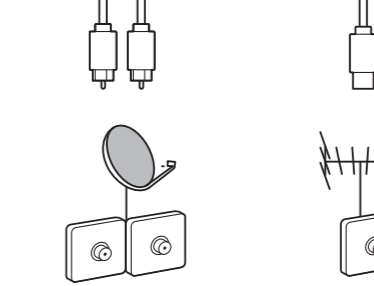

7c

8

9

10

B

VESA (x, y)
55" 300x300mm M6 (L: 10 mm~15 mm)
139 cm

1

2

3

4

5

2x AAA LR03 1.5V

Click

Português Leia as instruções de segurança.
Română Citiți instrucțiunile de siguranță.
Русский Читайте инструкции по технике безопасности.
Srpski Pročitajte bezbednosna uputstva.
Slovenščina Preberite varnostna navodila.
Slovensky Prečítajte si bezpečnostné pokyny.
Suomi Lue turvaohjeet.
Svenska Läs säkerhetsinstruktionerna.
தமிழ் பாதுகாப்பு அறிவுரைகளைப் படிக்கவும்.

Türkçe Güvenlik talimatlarını okuyun.
Українська Читайте інструкції з техніки безпеки.
العربية قراءة تعليمات السلامة.
עברית קראו את הוראות הבטיחות.

English Read the safety instructions.
Български Прочетете инструкциите за безопасност.
Čeština Přečtěte si bezpečnostní pokyny.
Hrvatski Pročitajte sigurnosne upute.
Dansk Læs sikkerhedsforskrifterne.
Deutsch Lesen Sie die Sicherheitshinweise.
Ελληνικά Διαβάστε τις οδηγίες ασφαλείας.
Eesti Lugege ohutusõudeid.
Español Lea las instrucciones de seguridad.

www.philips.com/TVsupport

COMMON INTERFACE

POWER (EU) **POWER (UK)**

NETWORK

USB 1 5.0V=500mA

USB 2 5.0V=500mA

HDMI ARC

HDD REC

ANTENNA

DIGITAL AUDIO OUT

TV software upgrade for Smart TV- (From Internet)

RC Instructions

DualTuner