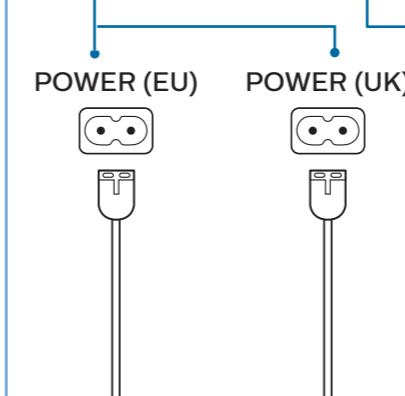

1

2

3

4

5

2x AAA LR03 1.5V

Click

Português Leia as instruções de segurança.
Română Citiți instrucțiunile de siguranță.
Русский Читайте инструкции по технике безопасности.
Srpski Pročitajte bezbednosna uputstva.
Slovenščina Preberite varnostna navodila.
Slovensky Prečítajte si bezpečnostné pokyny.
Suomi Lue turvaohjeet.
Svenska Läs säkerhetsinstruktionerna.
தமிழ் பாதுகாப்பு அறிவுரைகளைப் படிக்கவும்.

Türkçe Güvenlik talimatlarını okuyun.
Українська Читайте інструкції з техніки безпеки.
العربية قراءة تعليمات السلامة.
עברית קראו את הוראות הבטיחות.

English Read the safety instructions.
Български Прочетете инструкциите за безопасност.
Čeština Přečtěte si bezpečnostní pokyny.
Hrvatski Pročitajte sigurnosne upute.
Dansk Læs sikkerhedsforskrifterne.
Deutsch Lesen Sie die Sicherheitshinweise.
Ελληνικά Διαβάστε τις οδηγίες ασφαλείας.
Eesti Lugege ohutusõudeid.
Español Lea las instrucciones de seguridad.

www.philips.com/TVsupport