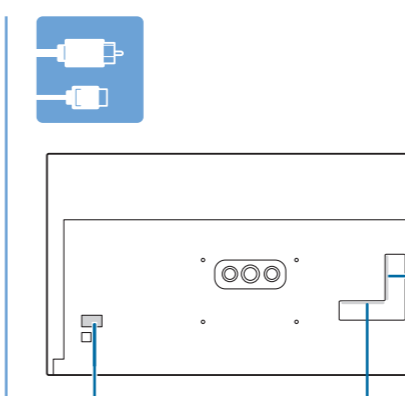

1

2

3

4

5

2x AAA LR03 1.5V

Click

Português Leia as instruções de segurança.
Română Citiți instrucțiunile de siguranță.
Русский Читайте инструкции по технике безопасности.
Srpski Pročitajte bezbednosna uputstva.
Slovenščina Preberite varnostna navodila.
Slovensky Prečítajte si bezpečnostné pokyny.
Suomi Lue turvaohjeet.
Svenska Läs säkerhetsinstruktionerna.
தமிழ் பாதுகாப்பு அறிவுரைகளைப் படிக்கவும்.

Türkçe Güvenlik talimatlarını okuyun.
Українська Читайте інструкції з техніки безпеки.
العربية قراءة تعليمات السلامة.
עברית קראו את הוראות הבטיחות.

English Read the safety instructions.
Български Прочетете инструкциите за безопасност.
Čeština Přečtěte si bezpečnostní pokyny.
Hrvatski Pročitajte sigurnosne upute.
Dansk Læs sikkerhedsforskrifterne.
Deutsch Lesen Sie die Sicherheitshinweise.
Ελληνικά Διαβάστε τις οδηγίες ασφαλείας.
Eesti Lugege ohutusõudeid.
Español Lea las instrucciones de seguridad.

www.philips.com/TVsupport