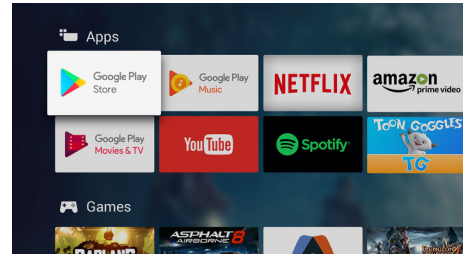

Obsah TV

Vydajte sa za hranice bežného televízneho vysielania vďaka obchodu Google Play a galérii aplikácií Philips. Vychutnávajte si neobmedzenú online ponuku filmov, televíznych relácií, hudby, aplikácií a hier. Vychutnajte si toho ešte viac.

Hlasové ovládanie za pomoci umelej inteligencie.

Ovládajte svoj televízor Philips so systémom Android hlasom. Chcete si zahrať hru, pozerat' Netflix alebo hľadať obsah a aplikácie v obchode Google Play? Povedzte to svojmu televízoru. Môžete dokonca ovládať všetky inteligentné domáce zariadenia kompatibilné so službou Asistent Google, ako je stlmenie svetiel a nastavenie termostatu počas filmovej noci. Bez toho, aby ste sa postavili z gauča. Dni hľadania diaľkového ovládania televízora skončili. Teraz môžete použiť svoj hlas na ovládanie inteligentného televízora Philips pomocou zariadení s podporou asistenta Alexa, ako napríklad Amazon Echo. S asistentom Alexa môžete zapnúť televízor, prepnúť kanál, prepnúť na hernú konzolu a oveľa viac.

androidtv