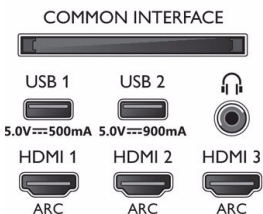

Connections

Side