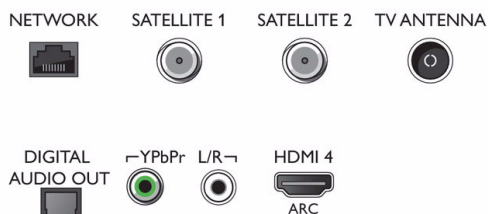

Zvuk

- Audio: Výstupný výkon: 50 W (RMS), 2.1-kanálová

55OLED804/12

konfigurácia

- Kodek: AC-4, Dolby Atmos, Dolby Digital MS12 V2.3, DTS-HD (M6)
- Konfigurácia reproduktorov: 2 x stredo-výškový reproduktor s výkonom 10 W, basový reproduktor s výkonom 30 W
- Zlepšenie kvality zvuku: 5-pásmový ekvalizér, Zvuk s umelou inteligenciou, Čisté dialógy, Dolby Atmos, Zlepšenie basov Dolby, Vyrovnávanie hlasitosti Dolby, Nočný režim, Automatické vyrovnávanie hlasitosti, Zdokonalenie basov

Príslušenstvo

- Zahnuté príslušenstvo: Brožúrka s právnymi a bezpečnostnými informáciami, Minikonektor na L/R, Kábel minikonektor na YPbPr, Siet'ový napájací kábel, Stručná príručka spustenia, Diaľkové ovládanie, Podstavec na stôl
- Vratane batérií: Dve batérie AAA

Connections

Side

Bottom

Dátum vydania
2019-09-19

Verzia: 5.0.1

12 NC: 8670 001 57797
EAN: 87 18863 01920 7

© 2019 Koninklijke Philips N.V.
Všetky práva vyhradené.

Autor si vyhradzuje právo zmeny špecifikácií bez oznámenia. Ochranné známky sú majetkom Koninklijke Philips N.V. alebo ich príslušných vlastníkov.