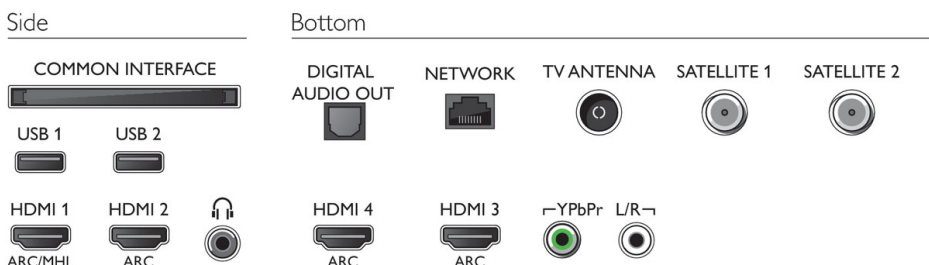

Connections

Dátum vydania
2018-09-27

Verzia: 6.1.1

12 NC: 8670 001 51832
EAN: 87 18863 01528 5

© 2018 Koninklijke Philips N.V.
Všetky práva vyhradené.

Autor si vyhradzuje právo zmeny špecifikácií bez oznámenia. Ochranné známky sú majetkom Koninklijke Philips N.V. alebo ich príslušných vlastníkov.

www.philips.com

- Funkcia elektronického sprievodcu programom a zobrazenie plánovaných programov (maximálne 8 dní) závisí od konkrétnej krajiny a operátora.
- Ponuka aplikácie pre Android sa líši pre každú krajinu. Podrobnosti nájdete v najbližšom obchode Google Play Store.
- Spotreba energie v kWh za rok na základe spotreby energie televízora spusteného 4 hodiny denne po dobu 365 dní. Skutočná spotreba energie bude závisieť od spôsobu využívania televízora.
- Televízor podporuje príjem signálu DVB voľne prístupného vysielania. Špecifickí operátori DVB nemusia byť podporovaní. Aktuálny zoznam nájdete v časti Najčastejšie otázky na stránke podpory výrobkov spoločnosti Philips. Niektorí operátori vyžadujú podmienený prístup a registráciu. Ďalšie informácie získate u svojho operátora.
- Aplikácia Philips TV Remote a príslušné funkcie sa líšia v závislosti od modelu televízora, operátora a krajiny, ako aj od modelu a operačného systému inteligentných zariadení. Podrobnosti nájdete na adrese: www.philips.com/TVRemoteapp.
- Ponuky aplikácie Smart TV sa líšia v závislosti od modelu televízora a krajiny. Bližšie informácie nájdete na adrese: www.philips.com/smarttv.
- Nahrávanie na zariadenie USB podporujú len digitálne kanály. Nahrávanie môže byť obmedzené funkciou ochrany pred kopírovaním (CI+). Môžu platiť obmedzenia pre konkrétne krajiny a kanály.
- Olovo sa nachádza iba v určitých súčiastkach alebo komponentoch tohto televízora, pri ktorých podľa existujúcich výnimiek smernice RoHS neexistujú v rámci technológie žiadne alternatívy.
- Funkčnosť podlieha vstavaným aplikáciám ChromeCast a inteligentným zariadeniam. Bližšie informácie nájdete na stránke vstavaných produktov ChromeCast.
- Pre všetky televízory so systémom Android z roku 2018 pribudne ako softvérová aktualizácia vstavaný Asistent Google.