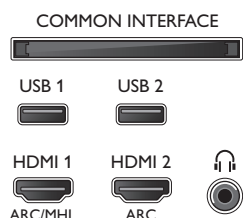

Farba a povrchová úprava

- Predná strana televízora: Tmavá strieborná

Príslušenstvo

- Dodávané príslušenstvo: Diaľkové ovládanie, Stručná príručka spustenia, Brožúrka s právnymi a bezpečnostnými informáciami, Sieťový napájací kábel, Minikonektor na L/R, Kábel minikonektor na YPbPr, Podstavec na stôl, 2 x batérie AA

Connections

Side

Bottom

Dátum vydania
2018-04-27

Verzia: 6.0.1

12 NC: 8670 001 51806
EAN: 87 18863 01509 4

© 2018 Koninklijke Philips N.V.
Všetky práva vyhradené.

Autor si vyhradzuje právo zmeny špecifikácií bez oznámenia. Ochranné známky sú majetkom Koninklijke Philips N.V. alebo ich príslušných vlastníkov.