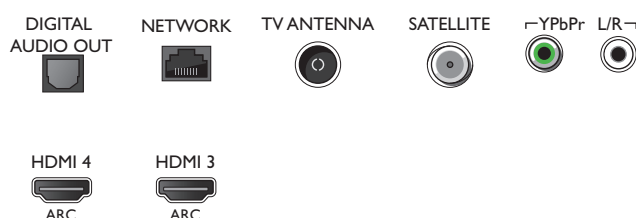

Farba a povrchová úprava

- Predná strana televízora: Tmavá strieborná

Príslušenstvo

- Dodávané príslušenstvo: Diaľkové ovládanie, Stručná príručka spustenia, Brožúrka s právnymi a bezpečnostnými informáciami, Sieťový napájací kábel, Minikonektor na L/R, Kábel minikonektor na YPbPr, Podstavec na stôl, 2 x batérie AA

Connections

Side

Bottom

Dátum vydania
2018-04-27

Verzia: 6.0.1

12 NC: 8670 001 51806
EAN: 87 18863 01509 4

© 2018 Koninklijke Philips N.V.
Všetky práva vyhradené.

Autor si vyhradzuje právo zmeny špecifikácií bez oznámenia. Ochranné známky sú majetkom Koninklijke Philips N.V. alebo ich príslušných vlastníkov.