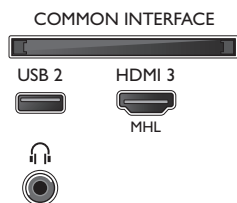

Connections

Side

Rear

Bottom

Dátum vydania
2018-04-27

Verzia: 5.0.1

12 NC: 8670 001 51573
EAN: 87 18863 01499 8

© 2018 Koninklijke Philips N.V.
Všetky práva vyhradené.