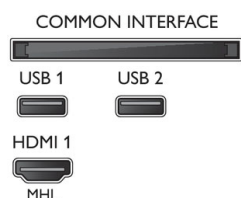

Connections

Side

Rear

Dátum vydania
2018-08-14

Verzia: 5.0.1

12 NC: 8670 001 52857
EAN: 87 18863 01588 9

© 2018 Koninklijke Philips N.V.
Všetky práva vyhradené.

Autor si vyhradzuje právo zmeny špecifikácií bez oznámenia. Ochranné známky sú majetkom Koninklijke Philips N.V. alebo ich príslušných vlastníkov.