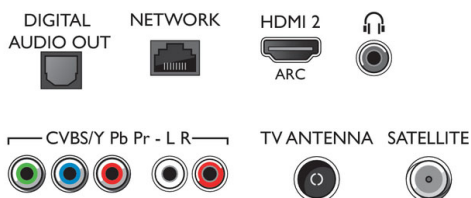

Rear

Dátum vydania
2018-08-14

Verzia: 5.0.1

12 NC: 8670 001 52857
EAN: 87 18863 01588 9

© 2018 Koninklijke Philips N.V.
Všetky práva vyhradené.

Autor si vyhradzuje právo zmeny špecifikácií bez oznámenia. Ochranné známky sú majetkom Koninklijke Philips N.V. alebo ich príslušných vlastníkov.

www.philips.com