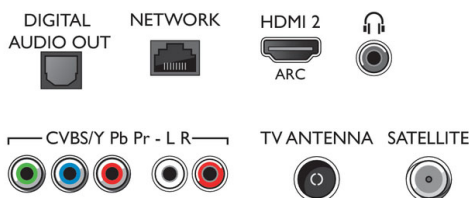

Farba a povrchová úprava

- Predná strana televízora: Vysokolesklá čierna

Connections

Side

Rear

Dátum vydania
2018-11-28

Verzia: 9.0.1

12 NC: 8670 001 51562
EAN: 87 18863 01492 9