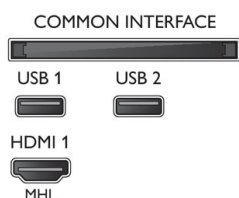

Podporované rozlíšenie displeja

- Počítačové vstupy: až do 1920 x 1080 pri 60 Hz
- Video vstupy: až do 1920 x 1080p

Tuner/Prijem/Vysielanie

- Podpora HEVC
- Digitálna TV: DVB-T/T2/T2-HD/C/S/S2
- Podpora MPEG: MPEG2, MPEG4
- Prehrávanie videa: NTSC, PAL, SECAM

Príkon

- Napájanie zo siete: AC 220 – 240 V, 50/60 Hz
- Spotr. energie v pohotovostnom stave: <0,3 W
- Spotreba energie v režime vypnutia: < 0,3 W
- Okolité teplota: 5 °C až 35 °C
- Funkcie úspory energie: Časovač automatického vypnutia, Režim Eko, Vypnutie obrazu (pre rádio)
- Energetický štítok Európskej únie: 39 W
- Ročná spotreba energie: 57 kWh
- Obsah ortuti: 0 mg
- Prítomnosť olova: Áno*
- Trieda energetického štítku: A++

Rozmery

- Rozmery krabice (Š x V x H): 1240 x 800 x 150 mm
- Rozmery súpravy (Š x V x H): 1127,5 x 655,3 x 80,5 mm
- Rozmery zariadenia so stojanom (Š x V x H): 1127,5 x 679,0 x 241,4 mm
- Šírka stojana na televízor: 938,0 mm
- Hmotnosť výrobku: 11,2 kg
- Hmotnosť produktu (+ stojan): 11,4 kg

- Hmotnosť vrátane balenia: 15,8 kg
- Kompatibilné s upevnením na stenu VESA: 200 x 200 mm

Príslušenstvo

- Dodávané príslušenstvo: Diaľkové ovládanie, Dve batérie AAA, Sieťový napájací kábel, Stručná príručka spustenia, Brožúrka s právnymi a bezpečnostnými informáciami, Podstavec na stôl

Farba a povrchová úprava

- Predná strana televízora: Vysokolesklá čierna

Connections

Side