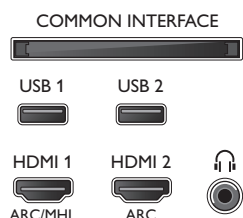

Connections

Side

Bottom

Dátum vydania
2018-05-03

Verzia: 4.0.1

12 NC: 8670 001 51811
EAN: 87 18863 01513 1

© 2018 Koninklijke Philips N.V.
Všetky práva vyhradené.

Autor si vyhradzuje právo zmeny špecifikácií bez oznámenia. Ochranné známky sú majetkom Koninklijke Philips N.V. alebo ich príslušných vlastníkov.