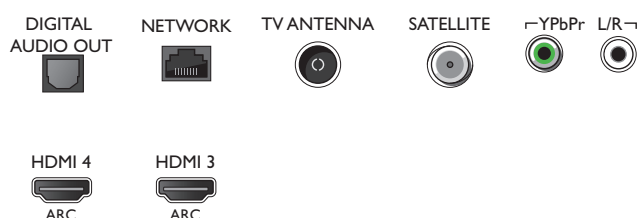

Farba a povrchová úprava

- Predná strana televízora: Kovová strieborná

Príslušenstvo

- Dodávané príslušenstvo: Diaľkové ovládanie, Sieťový napájací kábel, Minikonektor na L/R, Kábel minikonektor na YPbPr, Stručná príručka spustenia, Brožúrka s právnymi a bezpečnostnými informáciami, Podstavec na stôl, 2 x batérie AA

Connections

Side

Bottom

Dátum vydania
2018-05-03

Verzia: 4.0.1

12 NC: 8670 001 51811
EAN: 87 18863 01513 1

© 2018 Koninklijke Philips N.V.
Všetky práva vyhradené.

Autor si vyhradzuje právo zmeny špecifikácií bez oznámenia. Ochranné známky sú majetkom Koninklijke Philips N.V. alebo ich príslušných vlastníkov.