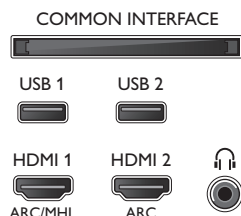

Farba a povrchová úprava

- Predná strana televízora: Tmavá strieborná

Príslušenstvo

- Dodávané príslušenstvo: Diaľkové ovládanie, Sieťový napájací kábel, Minikonektor na L/R, Kábel minikonektor na YPbPr, Stručná príručka spustenia, Brožúrka s právnymi a bezpečnostnými informáciami, Podstavec na stôl, 2 x batérie AA

Connections

Side

Bottom

Dátum vydania
2018-05-03

Verzia: 2.0.1

12 NC: 8670 001 51808
EAN: 87 18863 01512 4

© 2018 Koninklijke Philips N.V.
Všetky práva vyhradené.

Autor si vyhradzuje právo zmeny špecifikácií bez oznámenia. Ochranné známky sú majetkom Koninklijke Philips N.V. alebo ich príslušných vlastníkov.