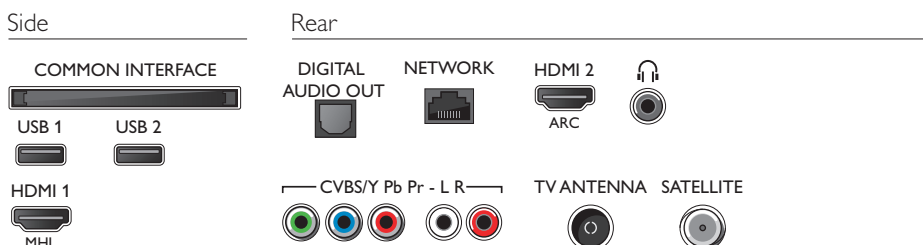

Príslušenstvo

- Dodávané príslušenstvo: Diaľkové ovládanie, Dve batérie AAA, Sieťový napájací kábel, Stručná príručka spustenia, Brožúrka s právnymi a bezpečnostnými informáciami, Podstavec na stôl

Funkcie Smart TV

- Jednoduchá inštalácia: Automatická detekcia zariadení Philips, Sprievodca pripojením zariadenia, Sprievodca inštaláciou siete, Sprievodca nastavením
- Jednoduché používanie: Tlačidlo ponuky Smart s jedným stlačením, Používateľská príručka na obrazovke
- Aktualizovateľný firmware: Sprievodca automatickou aktualizáciou firmvéru, Firmvér aktualizovateľný cez USB, Firmvér aktualizovateľný online
- Interaktívny TV: HbbTV
- Aplikácia Philips TV Remote*: Aplikácie, Kanály, Ovládanie, NowOnTV, TV sprievodca, Video na vyžiadanie
- Program: Pozastavenie TV, Nahrávanie na zariadenie USB*
- Prispôbenia formátu obrazovky: Základné – Na celú obrazovku, Prispôbiť obrazovke,

Približovanie, rozťahnutie

- Aplikácie SmartTV*: Online video obchody, Otvorený internetový prehľadávač, Social TV, Televízia na požiadanie, YouTube
- Interakcia s používateľom: SimplyShare

Connections

Dátum vydania
2018-04-17

Verzia: 5.0.1

12 NC: 8670 001 51561
EAN: 87 18863 01491 2

© 2018 Koninklijke Philips N.V.
Všetky práva vyhradené.

Autor si vyhradzuje právo zmeny špecifikácií bez oznámenia. Ochranné známky sú majetkom Koninklijke Philips N.V. alebo ich príslušných vlastníkov.

www.philips.com