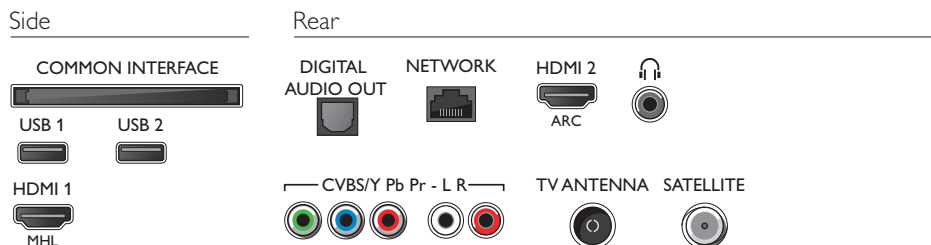

Rozmery

- Rozmery krabice (Š x V x H): 798 x 520 x 133 mm
- Rozmery súpravy (Š x V x H): 731,8 x 435,3 x 77,3 mm
- Rozmery zariadenia so stojanom (Š x V x H): 731,8 x 454,0 x 166,2 mm
- Šírka stojana na televízor: 549,8 mm
- Hmotnosť výrobku: 4,5 kg
- Hmotnosť produktu (+ stojan): 4,6 kg
- Hmotnosť vrátane balenia: 6,1 kg
- Kompatibilné s upevnením na stenu VESA: Y = 100 mm

Príslušenstvo

- Dodávané príslušenstvo: Diaľkové ovládanie, Dve batérie AAA, Sieťový napájací kábel, Stručná príručka spustenia, Brožúrka s právnymi a bezpečnostnými informáciami, Podstavec na stôl

Funkcie Smart TV

- Jednoduchá inštalácia: Automatická detekcia zariadení Philips, Sprievodca pripojením zariadenia, Sprievodca inštaláciou siete, Sprievodca nastavením
- Jednoduché používanie: Tlačidlo ponuky Smart s jedným stlačením, Používateľská príručka na obrazovke
- Aktualizovateľný firmware: Sprievodca automatickou aktualizáciou firmvéru, Firmvér aktualizovateľný cez USB, Firmvér aktualizovateľný online
- Interaktívny TV: HbbTV
- Aplikácia Philips TV Remote*: Aplikácie, Kanály, Ovládanie, NowOnTV, TV sprievodca, Video na vyžiadanie
- Program: Pozastavenie TV, Nahrávanie na zariadenie USB*
- Prispôsobenia formátu obrazovky: Základné – Na celú obrazovku, Prispôsobiť obrazovku, Priblížovanie, roztiahnutie

Connections

Dátum vydania
2018-04-17

Verzia: 4.0.1

12 NC: 8670 001 51559
EAN: 87 18863 01490 5

© 2018 Koninklijke Philips N.V.
Všetky práva vyhradené.

Autor si vyhradzuje právo zmeny špecifikácií bez oznámenia. Ochranné známky sú majetkom Koninklijke Philips N.V. alebo ich príslušných vlastníkov.

www.philips.com

* Funkcia elektronického sprievodcu programom a zobrazenie plánovaných programov (maximálne 8 dní) závisí od konkrétnej krajiny a operátora.

* Spotreba energie v kWh za rok na základe spotreby energie televízora spusteného 4 hodiny denne po dobu 365 dní. Skutočná spotreba energie bude závisieť od spôsobu využívania televízora.

* Televízor podporuje príjem signálu DVB voľne prístupného vysielania. Špecifickí operátori DVB nemusia byť podporovaní. Aktuálny zoznam nájdete v časti Najčastejšie otázky na stránke podpory výrobkov spoločnosti Philips. Niektorí operátori vyžadujú podmienený prístup a registráciu. Ďalšie informácie získate u svojho operátora.

* (Philips) kompatibilné iba s konkrétnym prehrávačom značky Philips. Olovo sa nachádza iba v určitých súčiastkach alebo komponentoch tohto televízora, pri ktorých podľa existujúcich výnimiek smernice RoHS neexistujú v rámci technológie žiadne alternatívy.