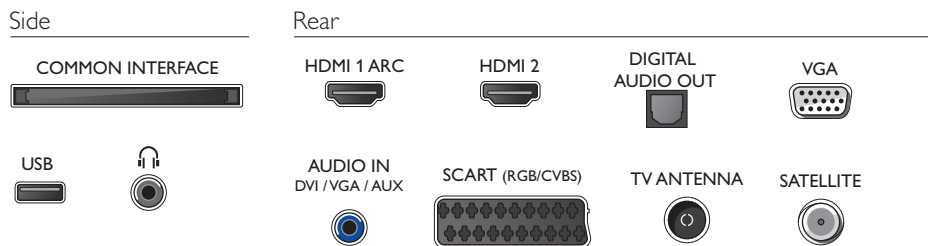

- Formáty prehrávania hudby: AAC, MP3, WAV, WMA (v2 až v9.2)
- Formáty prehrávania obrázkov: JPEG, BMP, GIF, PNG

Podporované rozlíšenie displeja

- Počítačové vstupy: až do 1920 x 1080 pri 60 Hz
- Video vstupy: až do 1920 x 1080p

Tuner/Príjem/Vysielanie

- Digitálna TV: DVB-T/T2/T2-HD/C/S/S2
- Podpora MPEG: MPEG2, MPEG4
- Prehrávanie videa: NTSC, PAL, SECAM

Príkon

- Napájanie zo siete: AC 220 – 240 V, 50/60 Hz
- Spotr. energie v pohotovostnom stave: <0,3 W
- Spotreba energie v režime vypnutia: 0,5 W
- Okolité teplota: 5 °C až 35 °C
- Funkcie úspory energie: Časovač automatického vypnutia, Režim Eko, Vypnutie obrazu (pre rádio)
- Trieda energetického štítku
- Energetický štítok Európskej únie: 23 W
- Ročná spotreba energie: 34 kW h
- Obsah ortuti: 0 mg
- Prítomnosť olova: Áno*

Rozmery

- Rozmery krabice (Š x V x H): 602 x 498 x 178 mm
- Rozmery súpravy (Š x V x H): 547,9 x 325,8 x 109,2 mm
- Rozmery zariadenia so stojanom (Š x V x H): 547,9 x 410,1 x 129,1 mm
- Šírka stojana na televízor: 187,7 mm
- Hmotnosť výrobku: 4,4 kg
- Hmotnosť produktu (+ stojan): 4,4 kg
- Hmotnosť vrátane balenia: 5,64 kg

Farba a povrchová úprava

- Predná strana televízora: Vysokolesklá biela

Príslušenstvo

- Dodávané príslušenstvo: Diaľkové ovládanie, Dve batérie AAA, Sieťový napájací kábel, Stručná príručka spustenia, Brožúrka s právnymi a bezpečnostnými informáciami, Podstavec na stôl

Connections

Dátum vydania
2018-05-18

Verzia: 4.0.1

12 NC: 8670 001 51555
EAN: 87 18863 01486 8

© 2018 Koninklijke Philips N.V.
Všetky práva vyhradené.

Autor si vyhradzuje právo zmeny špecifikácií bez oznámenia. Ochranné známky sú majetkom Koninklijke Philips N.V. alebo ich príslušných vlastníkov.

www.philips.com

* Funkcia elektronického sprievodcu programom a zobrazenie plánovaných programov (maximálne 8 dní) závisí od konkrétnej krajiny a operátora.

* Spotreba energie v kWh za rok na základe spotreby energie televízora spusteného 4 hodiny denne po dobu 365 dní. Skutočná spotreba energie bude závisieť od spôsobu využívania televízora.

* Televízor podporuje príjem signálu DVB voľne prístupného vysielania. Špecifickí operátori DVB nemusia byť podporovaní. Aktuálny zoznam nájdete v časti Najčastejšie otázky na stránke podpory výrobkov spoločnosti Philips. Niektorí operátori vyžadujú podmienený prístup a registráciu. Ďalšie informácie získate u svojho operátora.

* (Philips) kompatibilné iba s konkrétnym prehrávačom značky Philips.

* Olovo sa nachádza iba v určitých súčiastkach alebo komponentoch tohto televízora, pri ktorých podľa existujúcich výnimiek smernice RoHS neexistujú v rámci technológie žiadne alternatívy.