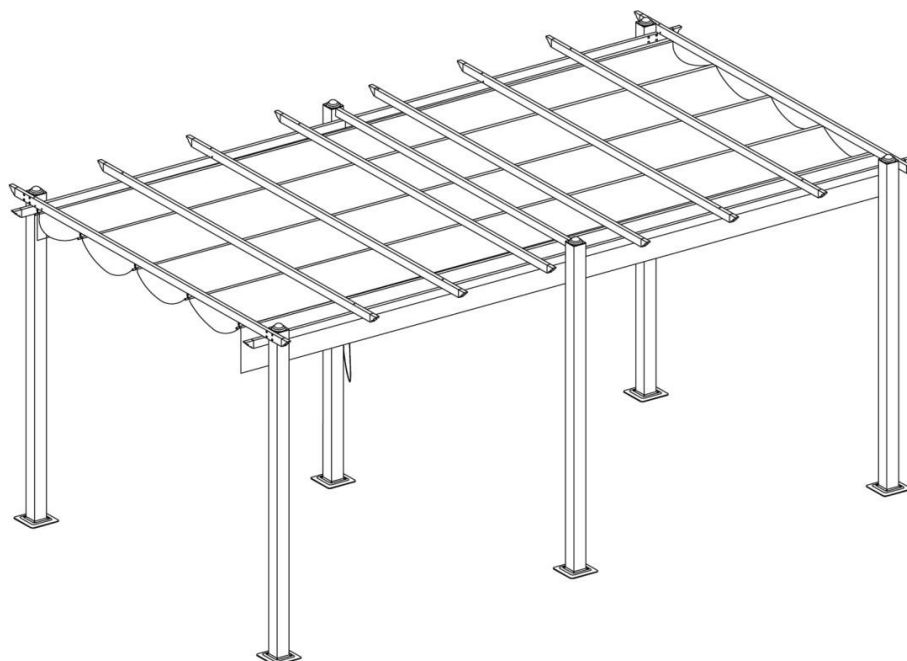

blumfeldt

PANTHEON PERGOLA

MONTÁŽNY NÁVOD

10031884 10031885 10035878 10035879
10035891 10035892

Vážený zákazník,

gratulujeme Vám k zakúpeniu produktu.

Prosím, dôkladne si prečítajte manuál a dbajte na nasledovné pokyny, aby sa zabránilo škodám na zariadení. Za škody spôsobené nedodržaním inštrukcií a pokynov neručíme.